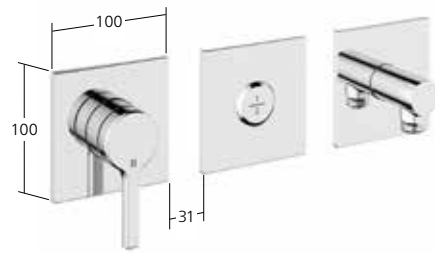

Set de montage complet 2 sorties Choice
KWC AVA 2.0

20.464.550.000, chromeline