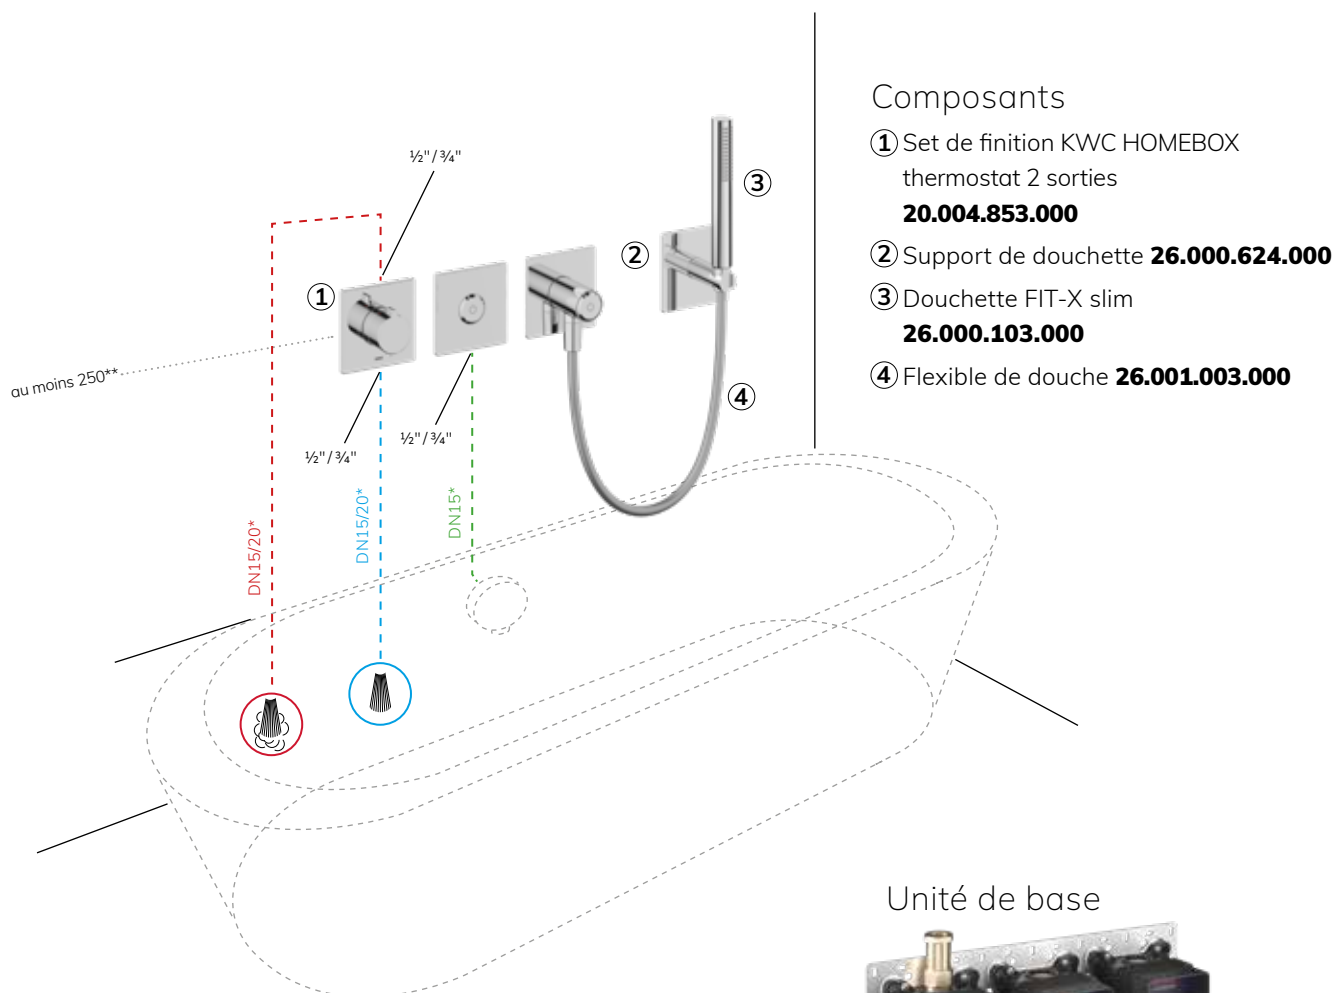

# Exemple d'installation

## Composants

- ① Set de finition KWC HOMEBOX thermostat 1 sortie **21.004.853.000**
- ② Rosaces **Z.538.897.000**
- ③ Glissière de douche FIT **K.26.99.02.000**
- ④ Douchette CHOICE-H **26.000.125.000**
- ⑤ Flexible de douche **26.001.003.000**

## Unité de base

 **39.006.271.931**

\* Conformément à la détermination du diamètre des tuyaux

\*\* Dimensions en mm/conformément à la planification

Baignoire thermostat – 2 sorties