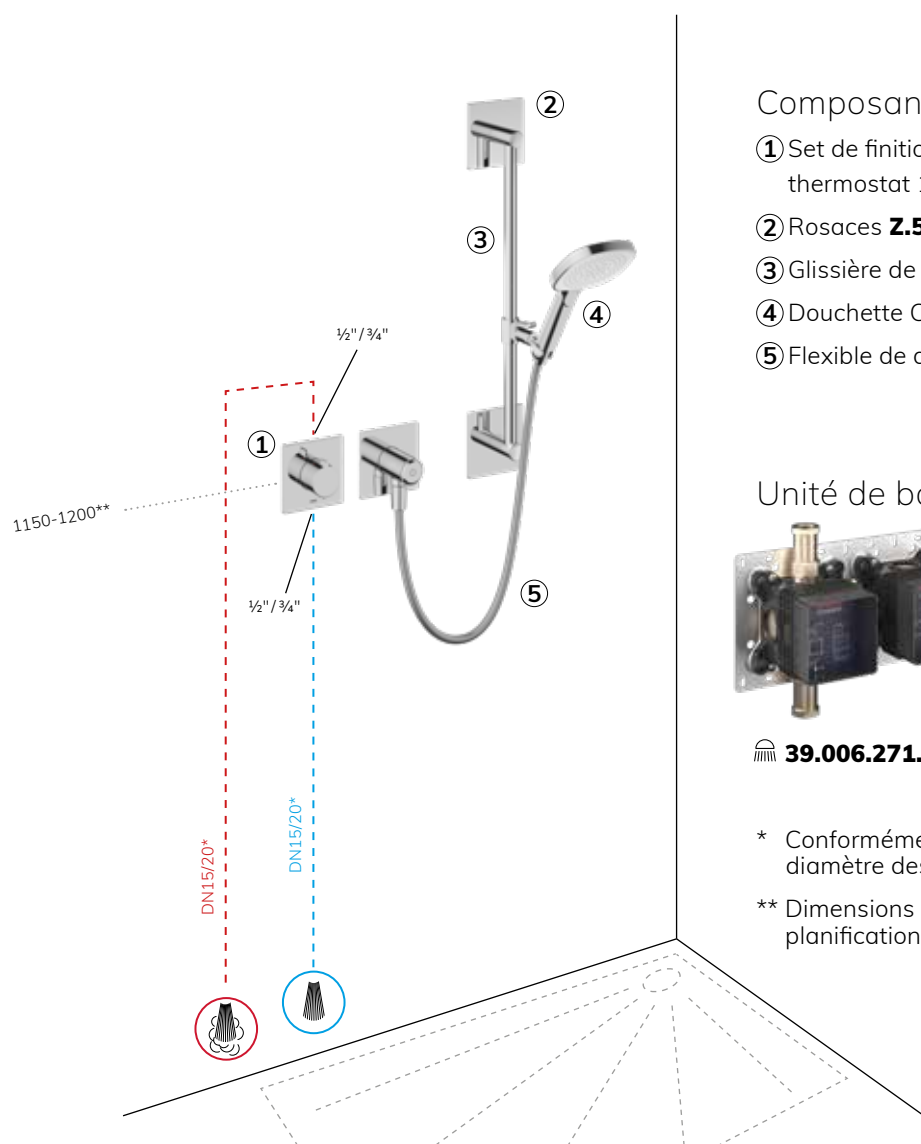

## Composants

- ① Set de finition KWC BEVO **20.424.550.000**
- ② Support de douchette **26.000.624.000**
- ③ Douchette FIT-X slim **26.000.103.000**
- ④ Flexible de douche **26.001.003.000**
- ⑤ Bras de douche **26.000.813.000**
- ⑥ Douche de tête PIATTO-X Q **26.000.205.000**

## Unité de base

 **39.006.261.931**

\* Conformément à la détermination du diamètre des tuyaux

\*\* Dimensions en mm/conformément à la planification

Douche thermostat- 1 sortie

# Exemple d'installation

## Composants

- ① Set de finition KWC HOMEBOX thermostat 1 sortie **21.004.853.000**
- ② Rosaces **Z.538.897.000**
- ③ Glissière de douche FIT **K.26.99.02.000**
- ④ Douchette CHOICE-H **26.000.125.000**
- ⑤ Flexible de douche **26.001.003.000**