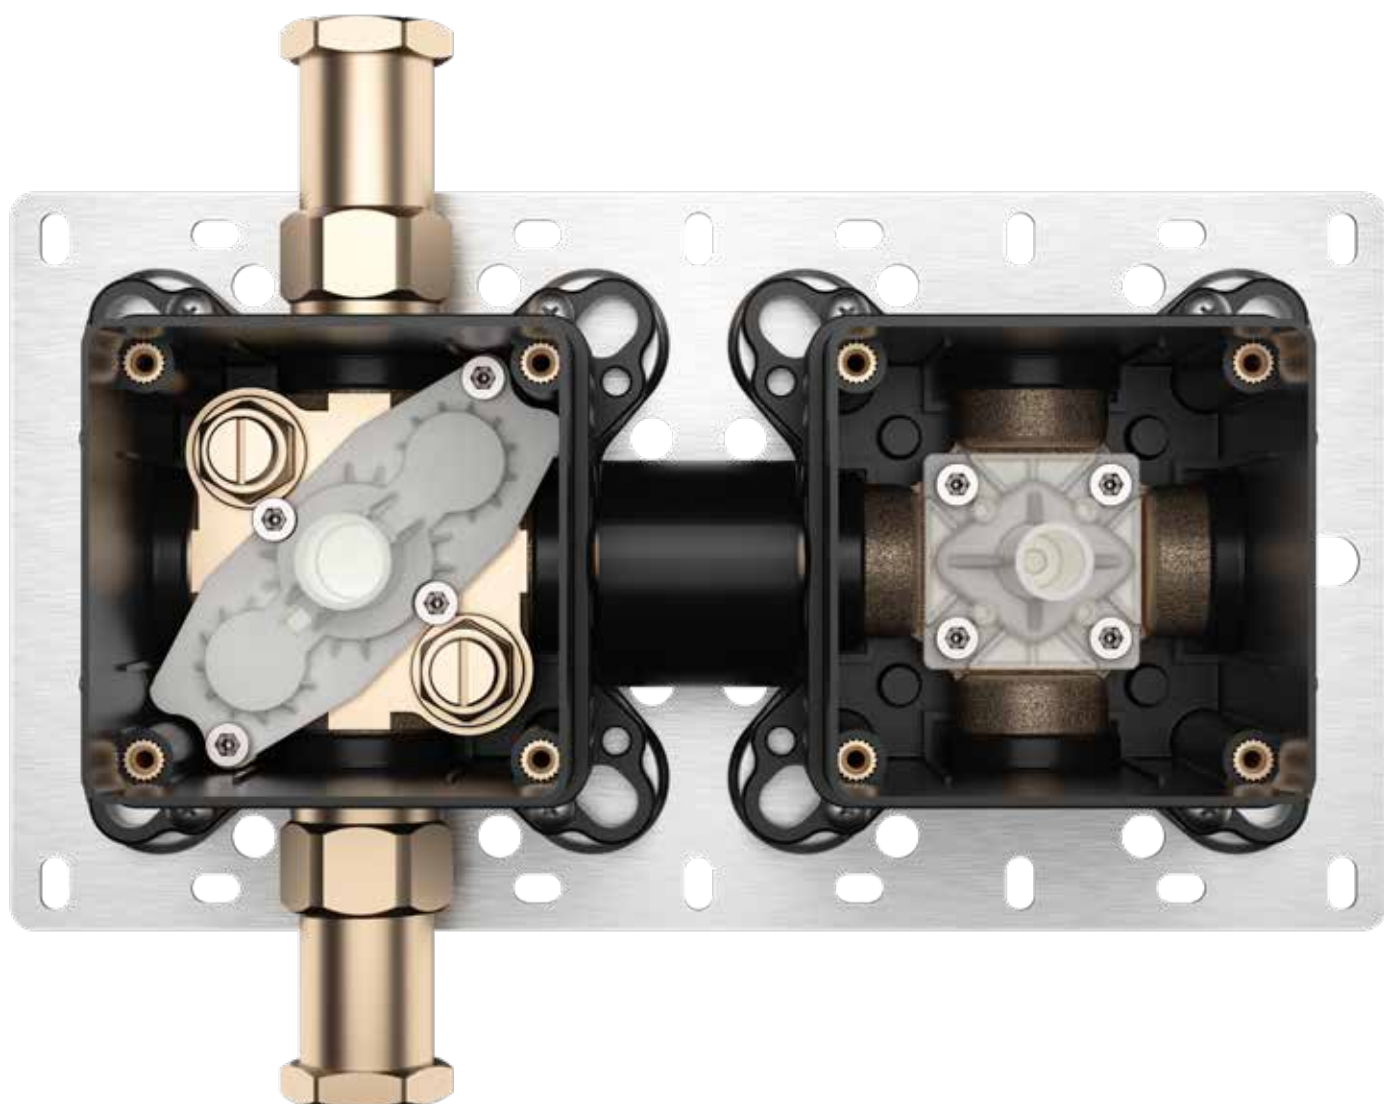

Sécurité

Si les arrivées d'eau chaude et d'eau froide sont mal montées, il est facile d'inverser la conduite d'eau. Si la boîte n'est pas fixée dans le mur avec la profondeur d'installation requise, les sets de rallonge permettent d'y remédier rapidement.

Confort

Installation facile, rapide et sûre. Toutes les unités encastrées sont équipées de série de robinets d'arrêt.