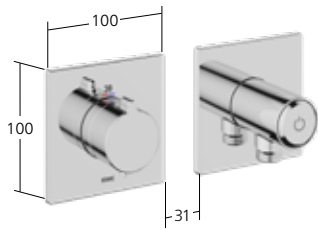

**20.544.550.000**, chromeline  
**20.544.550.176**, matt black

Set de montage complet 2 sorties Choice  
KWC MONTA

**20.414.550.000**, chromeline

Set de montage complet 2 sorties Choice  
KWC WAMAS 2.0

**20.474.550.000**, chromeline