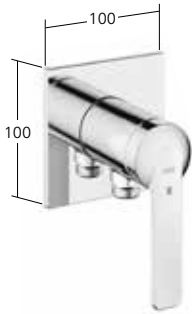

Set de montage complet 1 sortie
KWC DOMO 6.0

21.664.550.000, chromeline