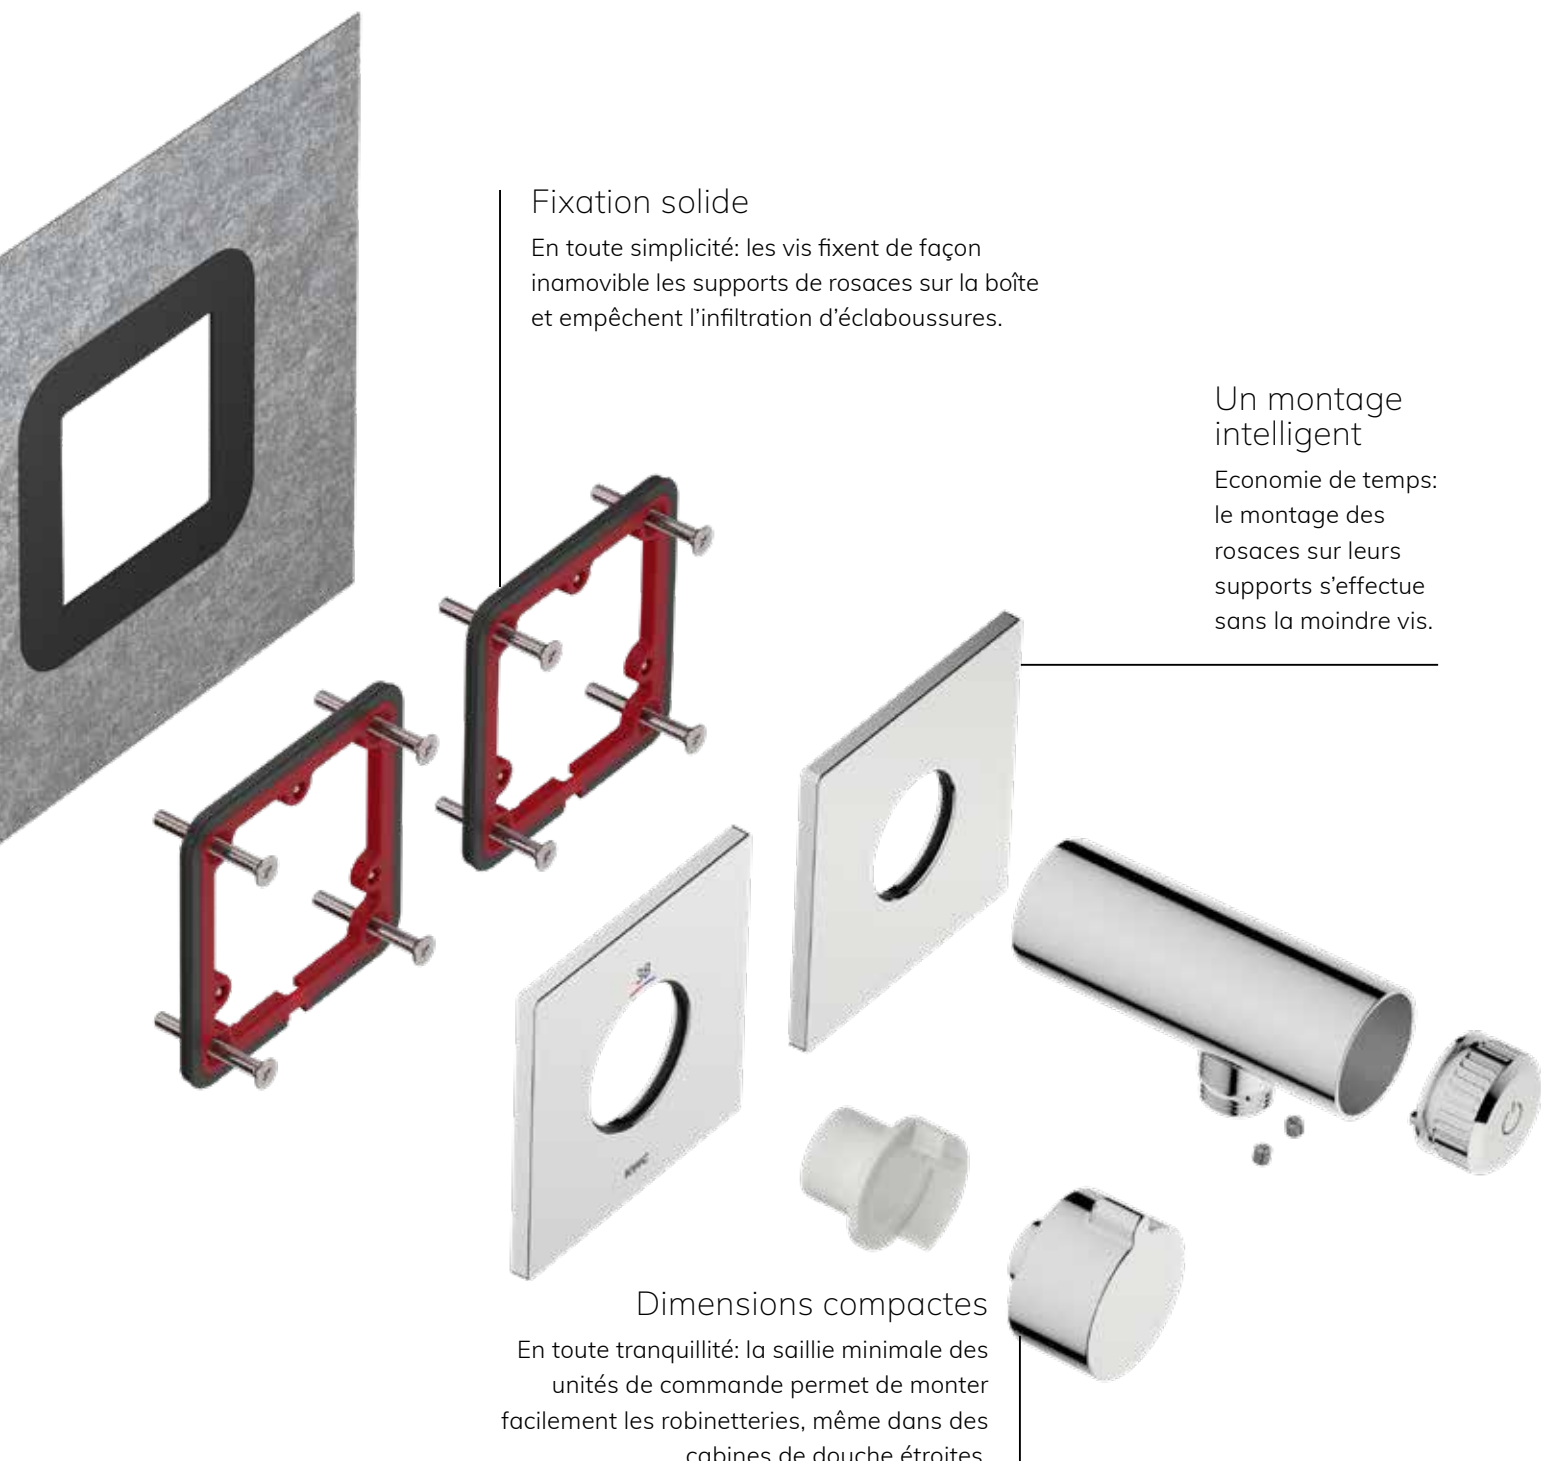

# Installation et montage faciles

## Fixation solide

En toute simplicité: les vis fixent de façon inamovible les supports de rosaces sur la boîte et empêchent l'infiltration d'éclaboussures.

## Un montage intelligent

Economie de temps: le montage des rosaces sur leurs supports s'effectue sans la moindre vis.

## Dimensions compactes

En toute tranquillité: la saillie minimale des unités de commande permet de monter facilement les robinetteries, même dans des cabines de douche étroites.