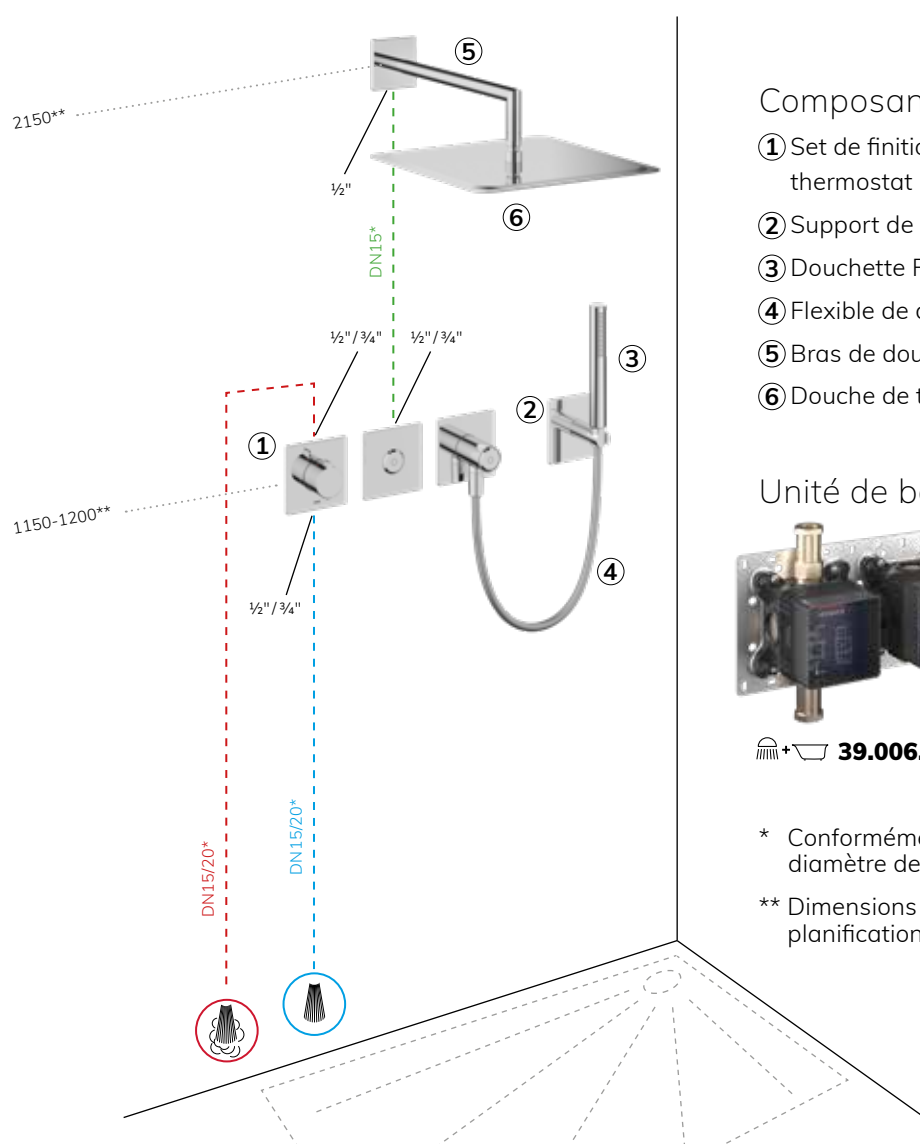

## Composants

- ① Set de finition KWC HOMEBOX thermostat 2 sorties  
**20.004.853.000**
- ② Support de douchette **26.000.624.000**
- ③ Douchette FIT-X slim  
**26.000.103.000**
- ④ Flexible de douche **26.001.003.000**

## Unité de base

  **39.006.261.931**

\* Conformément à la détermination du diamètre des tuyaux

\*\* Dimensions en mm/conformément à la planification

Douche thermostat – 2 sorties

# Exemple d'installation

## Composants

- ① Set de finition KWC HOMEBOX thermostat 2 sorties **20.004.853.000**
- ② Support de douchette **26.000.624.000**
- ③ Douchette FIT-X slim **26.000.103.000**
- ④ Flexible de douche **26.001.003.000**
- ⑤ Bras de douche **26.000.813.000**
- ⑥ Douche de tête PIATTO-X Q **26.000.205.000**