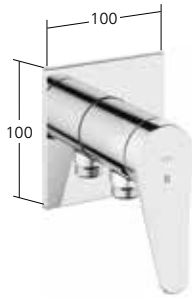

Set de montage complet 1 sortie
KWC ACTIVO

21.404.550.000, chromeline