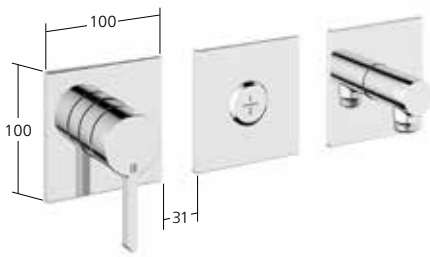

Set de montage complet 2 sorties Choice
KWC BEVO

20.424.550.000, chromeline
20.424.550.175, brushed gold
20.424.550.176, matt black
20.424.550.177, brushed steel
20.424.550.178, brushed copper
20.424.550.179, brushed graphite