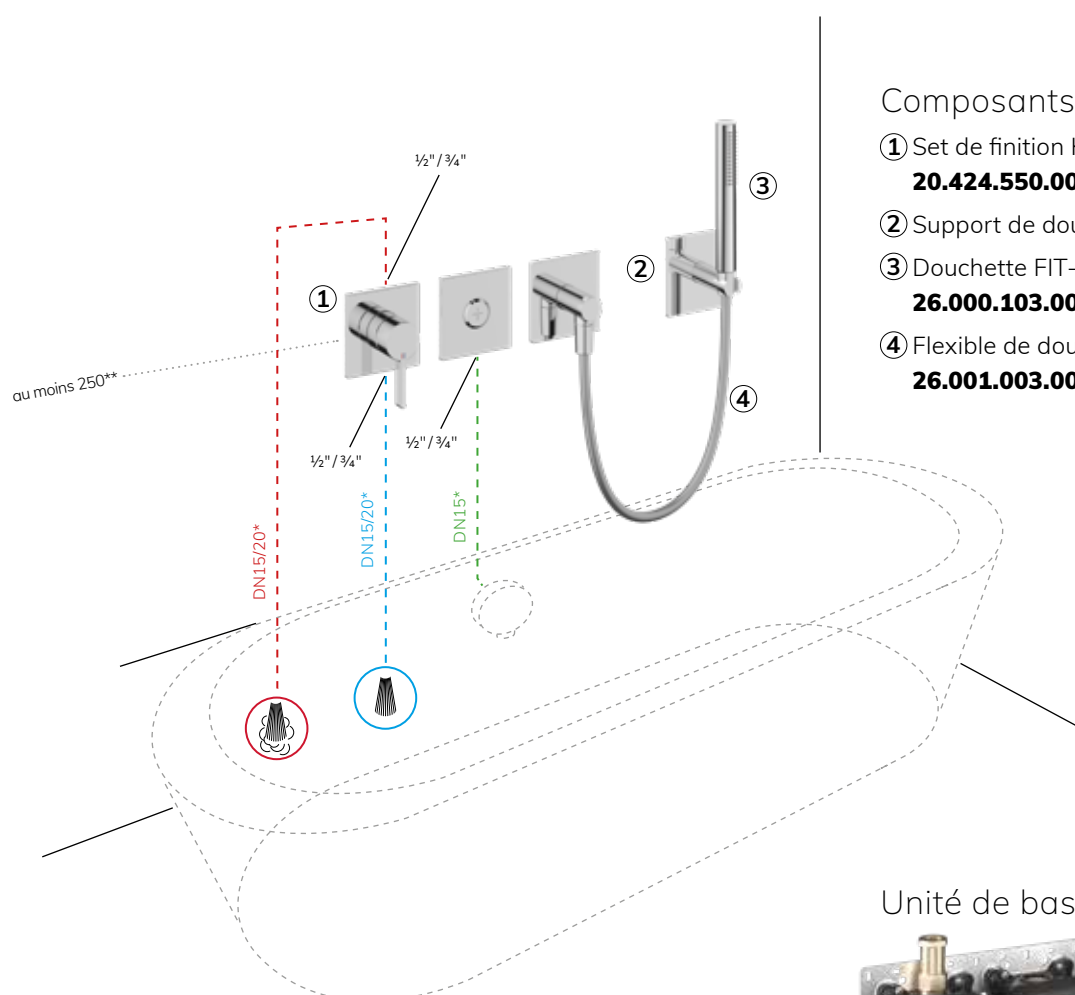

## Composants

- ① Set de finition KWC BEVO **21.424.550.000**
- ② Rosaces **Z.538.897.000**
- ③ Glissière de douche FIT **K.26.99.02.000**
- ④ Douchette CHOICE-H **26.000.125.000**
- ⑤ Flexible de douche **26.001.003.000**

## Unité de base

 **39.006.251.931**

\* Conformément à la détermination du diamètre des tuyaux

\*\* Dimensions en mm/conformément à la planification

Baignoire mitigeur à levier – 2 sorties

# Exemple d'installation

## Composants

- ① Set de finition KWC BEVO  
**20.424.550.000**
- ② Support de douchette **26.000.624.000**
- ③ Douchette FIT-X slim  
**26.000.103.000**
- ④ Flexible de douche  
**26.001.003.000**