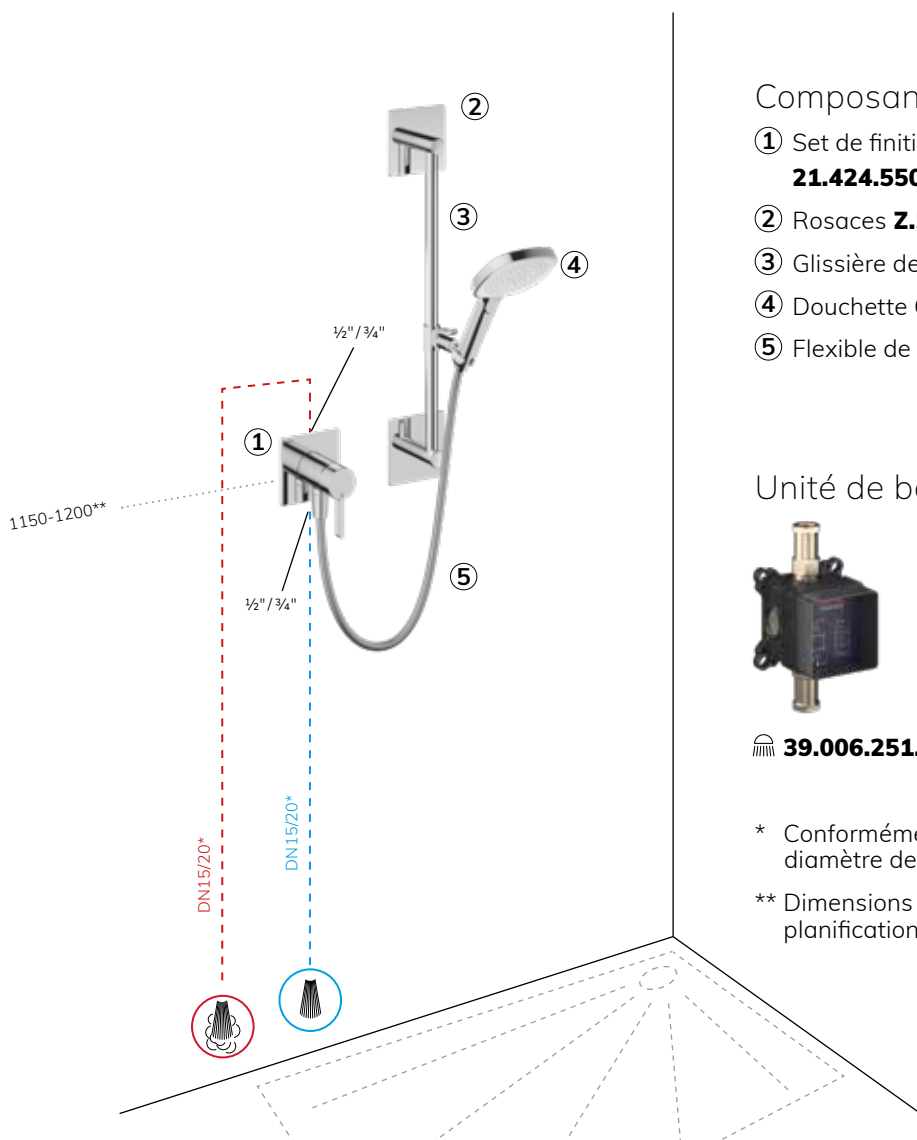

Douche mitigeur à levier – 1 sortie

Exemple d'installation

Composants

- ① Set de finition KWC BEVO **21.424.550.000**
- ② Rosaces **Z.538.897.000**
- ③ Glissière de douche FIT **K.26.99.02.000**
- ④ Douchette CHOICE-H **26.000.125.000**
- ⑤ Flexible de douche **26.001.003.000**

Unité de base

39.006.251.931

* Conformément à la détermination du diamètre des tuyaux

** Dimensions en mm/conformément à la planification