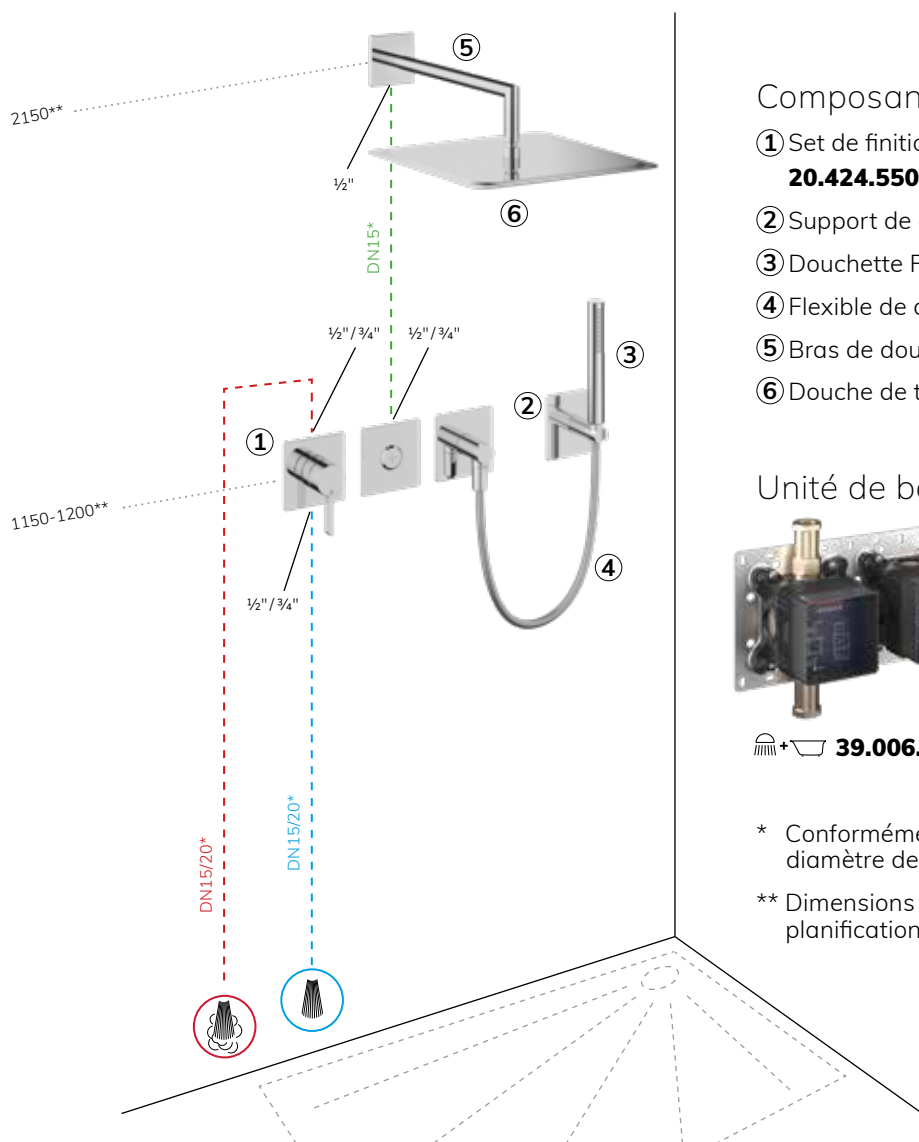

# Exemple d'installation

## Composants

- ① Set de finition KWC BEVO  
**20.424.550.000**
- ② Support de douchette **26.000.624.000**
- ③ Douchette FIT-X slim  
**26.000.103.000**
- ④ Flexible de douche  
**26.001.003.000**

## Unité de base

 **39.006.261.931**

\* Conformément à la détermination du diamètre des tuyaux

\*\* Dimensions en mm/conformément à la planification

Douche mitigeur à levier – 2 sorties