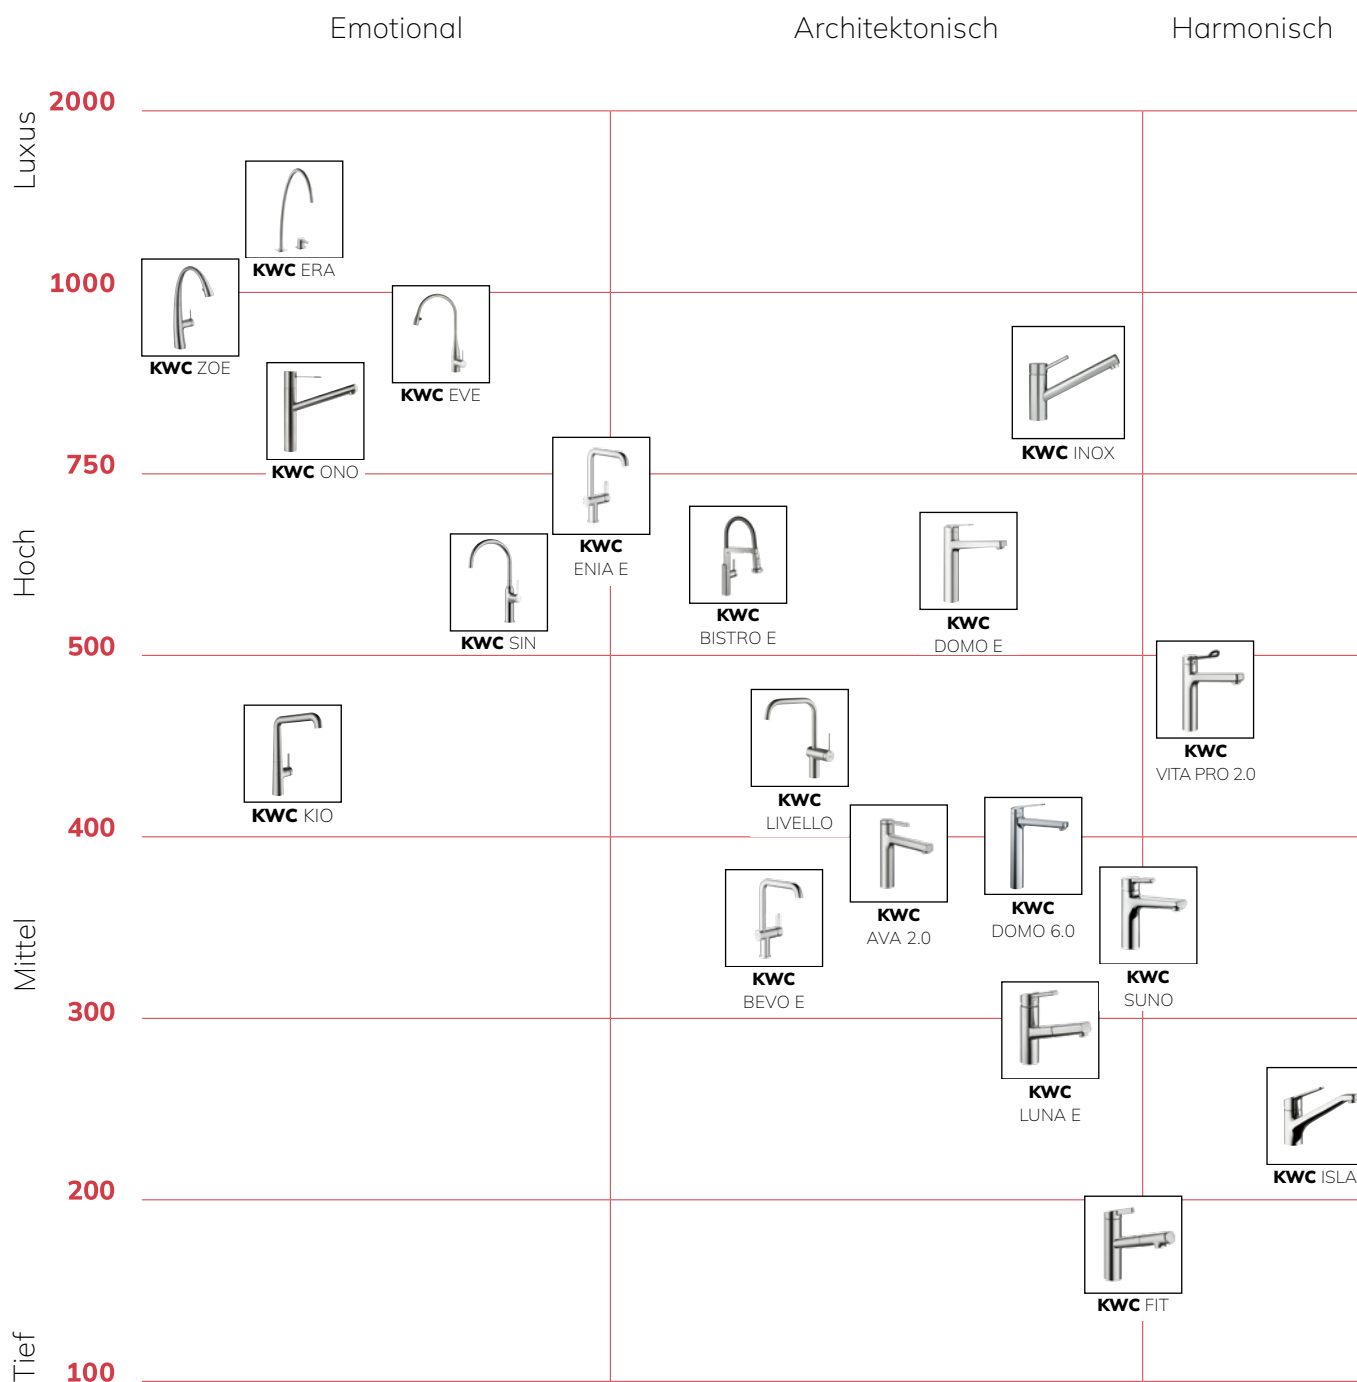

KWC

KWC
in der Küche

KWC in der Küche

Portfolio 2026/2027

Weitere Informationen zu unseren Produktlinien finden Sie auf unserer Homepage www.kwc.com.

Einleitung

KWC Technologien	2
------------------	---

Unsere Armaturenlinien

KWC AVA 2.0	8
KWC BEVO E 	14
KWC BISTRO E	22
KWC DOMO 6.0 	28
KWC DOMO E	34
KWC ENIA E	40
KWC ERA	42
KWC EVE	46
KWC FIT 	50
KWC INOX	56
KWC ISLA	62
KWC KIO	64
KWC LIVELLO	70
KWC LUNA E	74
KWC ONO	78
KWC SIN	86
KWC SUNO	92
KWC VITA PRO 2.0	98
KWC ZOE	102
KWC Seifenspender 	108