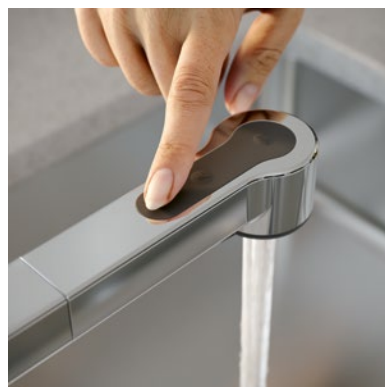

Eine Besonderheit der KWC AVA 2.0 sind die drei Strahlarten. Der Normalstrahl dient dem raschen Füllen der Spüle oder von Gefäßen. Der kräftige Strahl des PowerSpray erleichtert den Abwasch. SoftSpray eignet sich zum schonenden Putzen von Früchten oder Salat.