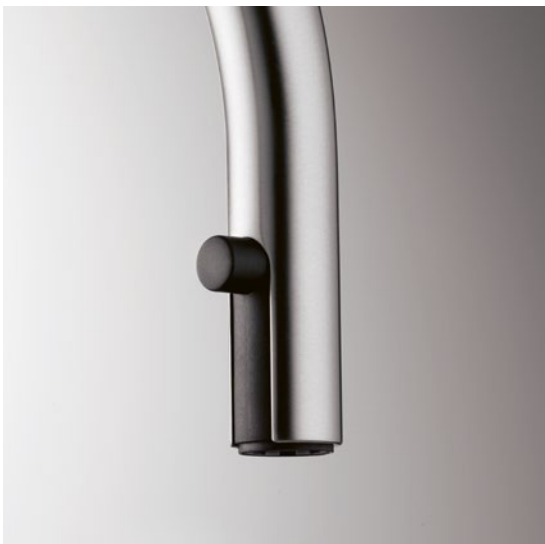

Diese ausziehbare Umstellbrause hat den Dreh für mehr Effizienz in der Küche ganz wörtlich raus. Sie ist mit SprayClean ausgestattet, enthält ein Neoperl® Caché® mit Rückstellautomatik und lässt sich um 360° drehen sowie 50 cm ausziehen.