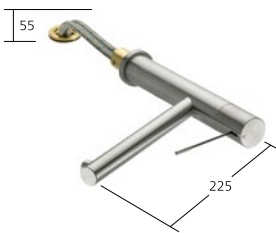

Küche

Hebelmischer
– Wegnehmbar für Unterfenster-
montage – Einbaumaß 55 mm
– Schwenkauslauf 270°

KWC-Nr.

10.151.043.700FL

Edelstahl, A 225

Auslaufmenge 11 l/min (3 bar)