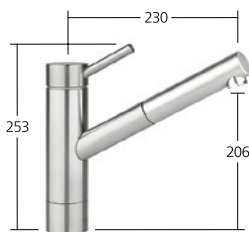

Küche

Hebelmischer
– TouchProtect
– Auszugauslauf
– Schlauchdurchführung,
schwenkbar 130°
– EasyLock
– OptimalSpace

KWC-Nr.

10.271.303.700FL
Edelstahl, A 230

Auslaufmenge 12 l/min (3 bar)