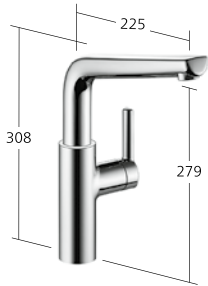

Küche

Hebelmischer
– Schwenkauslauf 360°
– OptimalSpace

KWC-Nr.

10.171.013.000FL
chromeline, A 225

Auslaufmenge 10 l/min (3 bar)