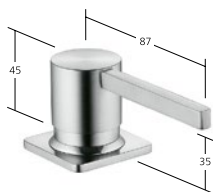

KWC Seifenspender

Der große, unsichtbar unter der Spüle angebrachte Seifenbehälter hat ein Fassungsvermögen von 350 ml und lässt sich dank raffinierter Technik bequem von oben befüllen. KWC Seifenspender sind ein Stück Komfort, auf das man nicht mehr verzichten will.

KWC ERA
Seifenspender

KWC-Nr.
Z.538.038.700
Edelstahl