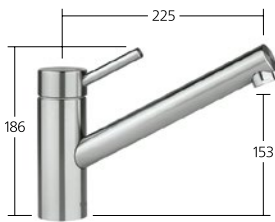

Küche

Hebelmischer
– Schwenkauslauf 160°

KWC-Nr.

10.271.023.700FL
Edelstahl, A 225

Auslaufmenge 12 l/min (3 bar)