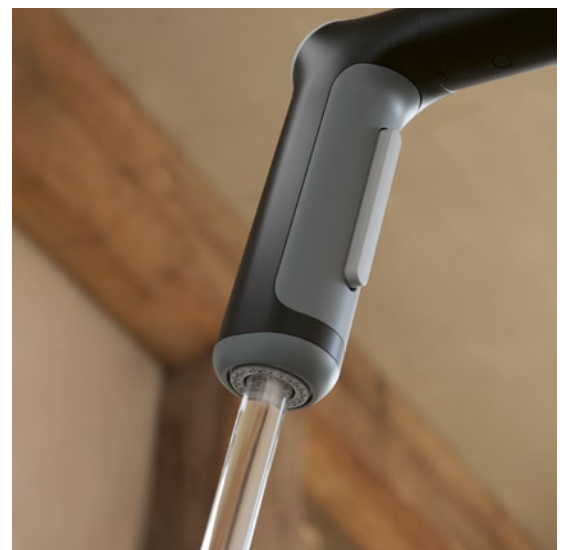

Flüssige Arbeitsabläufe, alles aus einer Hand:
Die ausziehbare Handbrause mit integrierter,
elektronischer Steuerung.

Intuitive Handhabung: Auch die Umstellung
vom kristallklaren, reinen Laminarstrahl zum
klassischen Siebstrahl ist unmittelbar zur Hand.