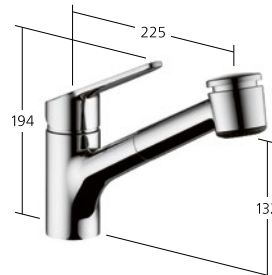

Küche
Hebelmischer
– TouchProtect
– Auszugsbrause
– SprayClean
– PowerClean
– TwistProtect
– Schlauchdurchführung,
schwenkbar 95°
– EasyLock

KWC-Nr.
10.371.033.000FL
chromeline, A 225

Auslaufmenge
Normalstrahl 9 l/min (3 bar)
Auslaufmenge
Siebstrahl 9 l/min (3 bar)