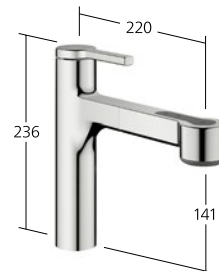

Küche

Hebelmischer
– Auszugsbrause
– SprayClean
– TripleClean
– TouchProtect
– Schlauchdurchführung,
schwenkbar 120°

KWC-Nr.

10.461.032.000FL
chromeline, A 220
10.461.032.176FL
matt black, A 220
10.461.032.177FL
brushed steel, A 220

Auslaufmenge
Normalstrahl 8 l/min (3 bar)
Auslaufmenge
Siebstrahl 9 l/min (3 bar)