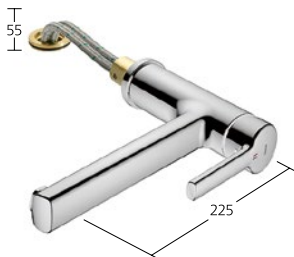

Küche

Hebelmischer
– wegnehmbar für Unterfenster-
montage – Einbaumass 55 mm
– Schwenkauslauf 160°

KWC-Nr.

10.441.043.000FL, chromeline,
A 225, flexible Anschlusschläuche

Auslaufmenge 12l/min (3 bar)