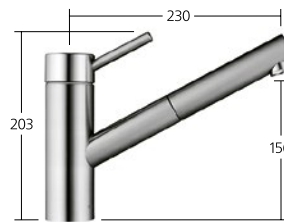

Küche

Hebelmischer
– TouchProtect
– Auszugauslauf
– Schlauchdurchführung,
schwenkbar 130°
– EasyLock

KWC-Nr.

10.271.103.700FL
Edelstahl, A 230

Auslaufmenge
Normalstrahl 12 l/min (3 bar)