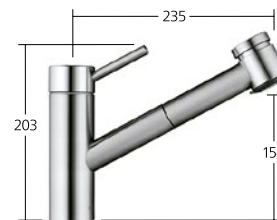

Küche

Hebelmischer
– TouchProtect
– Auszugsbrause
– SprayLock
– PowerClean
– Schlauchdurchführung,
schwenkbar 130°
– EasyLock

KWC-Nr.

10.271.033.700FL
Edelstahl, A 235

Auslaufmenge
Normalstrahl 12 l/min (3 bar)
Auslaufmenge
Siebstrahl 13 l/min (3 bar)