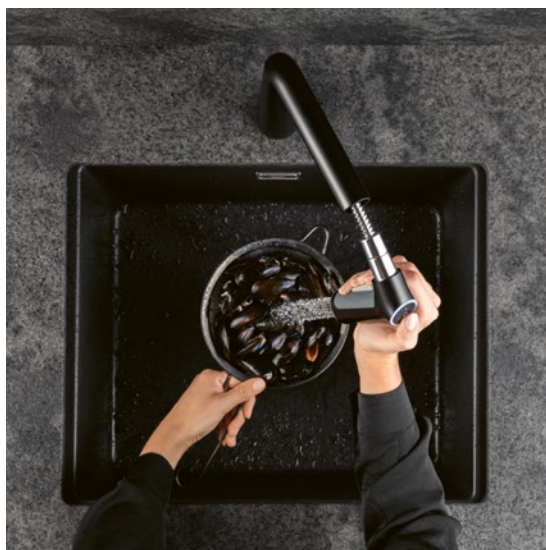

Flüssige Arbeitsabläufe, alles aus einer Hand:
Die ausziehbare Handbrause mit integrierter,
elektronischer Steuerung.

Intuitive Handhabung: Auch die Umstellung
vom kristallklaren, reinen Laminarstrahl zum
klassischen Siebstrahl ist unmittelbar zur Hand.