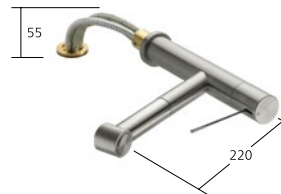

Küche

Hebelmischer
– Wegnehmbar für Unterfenster-
montage – Einbaumaß 55 mm
– TouchProtect
– Auszugsbrause
– SprayClean
– PowerClean
– Schlauchdurchführung,
schwenkbar 105°
– EasyLock

KWC-Nr.

10.151.053.700FL

Edelstahl, A 220

Auslaufmenge
Normalstrahl 9 l/min (3 bar)
Auslaufmenge
Siebstrahl 9 l/min (3 bar)