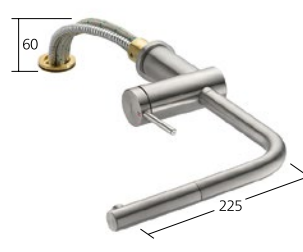

Küche

Hebelmischer
– Wegnehmbar für Unterfenster-
montage - Einbaumaß 55 mm
– TouchProtect
– Auszugauslauf
– Schlauchdurchführung,
schwenkbar 360°
– EasyLock
– OptimalSpace

KWC-Nr.

10.231.053.700FL
Edelstahl, A 225

Auslaufmenge 11 l/min (3 bar)