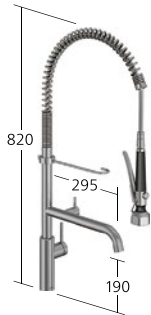

Küche

1. Hebelmischer
   – Schwenkauslauf
   – TouchProtect
   – SprayLock
   – PowerClean
   – OptimalSpace
   – QuickInstallation

KWC-Nr.

10.581.144.700FL

Edelstahl, A 295

Auslaufmenge
Normalstrahl 4 l/min (3 bar)
Auslaufmenge 14.4 l/min (3 bar)
Auslaufmenge
Siebstrahl 8 l/min (3 bar)