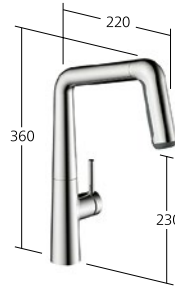

Küche

1. Hebelmischer
   – TouchProtect
   – Ausziehbare Umstellbrause
   – SprayClean
   – Neoperl® Perlator® laminar
   – PowerClean
   – Schlauchdurchführung, schwenk-
   bar 150°, erweiterbar auf 360°
   – EasyLock
   – OptimalSpace
   – QuickInstallation

KWC-Nr.

1. **10.481.002.000FL**
   chromeline, A 220
   10.481.002.176FL
   matt black, A 220
   10.481.002.127FL
   decor steel, A 220

Auslaufmenge
Normalstrahl 10 l/min (3 bar)
Auslaufmenge
Siebstrahl 9 l/min (3 bar)