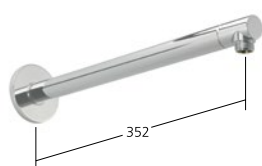

Braccio doccia

Adatto per tutti i soffioni a snodo KWC

KWC-N.

26.000.810.000

chromeline, L 352