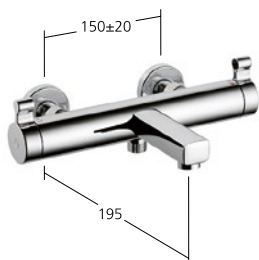

Vasca

Miscelatore termostatico
- EcoProtect
- TouchProtect
- SkinProtect

KWC-N.

26.529.930.000, chromeline,
A190, AD 150±20, senza doccia,
flessibile e supporto

Portata 20 l/min (3 bar)

Uscita doccia:

Portata 13 l/min (3 bar)