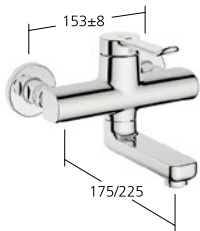

Lavabo

Miscelatore a leva
- EcoProtect
- Bocca orientabile 90°
- OptimalSpace

KWC-N.

11.512.102.000, chromeline,
153±8 mm, A 175

11.512.103.000, chromeline,
153±8 mm, A 225

Portata 5.8 l/min (3 bar)