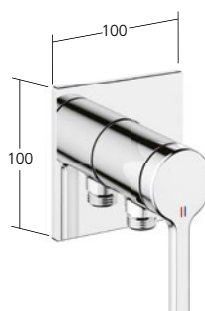

Doccia

Set di montaggio finale con
unità funzionale KWC HOMEBOX
- Miscelatore a leva

KWC-N.

21.464.550.000, chromeline,
dispositivo di sicurezza DIN EN 1717

Portata 16 l/min (3 bar)