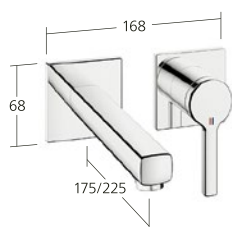

Lavabo

Miscelatore a leva
Set di montaggio finale
- Bocca fissa
- OptimalSpace

KWC-N.

11.462.063.000
chromeline, A 175
11.462.064.000
chromeline, A 225

Portata 5 l/min (3 bar)