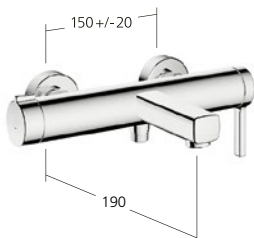

Vasca

Miscelatore a leva
- TouchProtect
- Bocca fissa

KWC-N.

20.462.483.000 chromeline,
AD 150±20 mm, A 190,
senza doccia, flessibile e supporto

Portata 20 l/min (3 bar)
Uscita doccia:
Portata 13 l/min (3 bar)