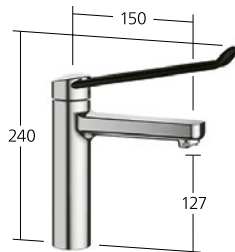

Lavabo

Miscelatore a leva
- EcoProtect
- Bocca fissa
- QuickInstallation

KWC-N.

12.528.042.000LLFL, chromeline,
A 150, tubi flessibili di collegamento,
con piletta

12.528.052.000LLFL, chromeline,
A 150, tubi flessibili di collegamento,
senza piletta

Portata 5.8 l/min (3 bar)