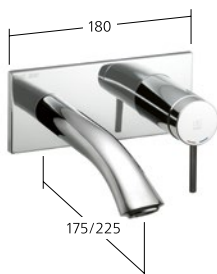

Lavabo

- Miscelatore a leva
- set di montaggio finale
- Bocca fissa
- OptimalSpace

KWC-N.

11.202.033.000

chromeline, A 175

11.202.034.000

chromeline, A 225

Portata 5 l/min (3 bar)