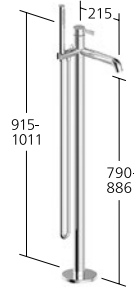

Portata 5 l/min (3 bar)

**Vasca**

Miscelatore a leva
per vasca "Freestanding"
- Bocca fissa

**KWC-N.**

- 20.421.093.000**, chromeline, A 215 con doccia e flessibile
- 20.421.093.175**, brushed gold, A 215 con doccia e flessibile NEW
- 20.421.093.176**, matt black, A 215 con doccia e flessibile
- 20.421.093.177**, brushed steel, A 215 con doccia e flessibile
- 20.421.093.178**, brushed copper, A 215 con doccia e flessibile NEW
- 20.421.093.179**, brushed graphite, A 215 con doccia e flessibile NEW