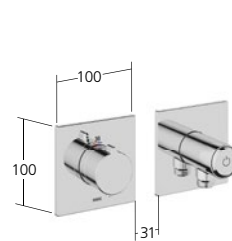

Doccia

Set di montaggio con
unità funzionale termostatica
KWC HOMEBOX

KWC-N.

21.004.853.000, chromeline,
dispositivo di sicurezza DIN EN 1717
21.004.853.175, brushed gold NEW
dispositivo di sicurezza DIN EN 1717
21.004.853.176, matt black,
dispositivo di sicurezza DIN EN 1717
21.004.853.177, brushed steel,
dispositivo di sicurezza DIN EN 1717
21.004.853.178, brushed copper NEW
dispositivo di sicurezza DIN EN 1717
21.004.853.179, brushed graphite NEW
dispositivo di sicurezza DIN EN 1717

Portata 15 l/min (3bar)