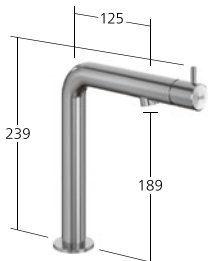

Lavabo

Miscelatore a leva
- in acciaio inox
- Bocca fissa
- OptimalSpace
- EcoProtect
- QuickInstallation

KWC-N.

12.578.671.000FL, chromeline, A125, con Push Open

12.578.681.000FL, chromeline, A125, senza piletta

12.578.671.700FL, acciaio inox, A125, con Push Open

12.578.681.700FL, acciaio inox, A125, senza piletta

Portata 4.5 l/min (3 bar)