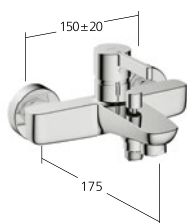

Vasca

Miscelatore a leva
- Bocca fissa

KWC-N.

20.542.332.000, chromeline,
AD 150±20 mm, A 175,
senza doccia, flessibile e supporto
20.542.332.176, matt black,
AD 150±20 mm, A 175,
senza doccia, flessibile e supporto

Portata 20 l/min (3 bar)

Uscita doccia:

Portata 16 l/min (3 bar)