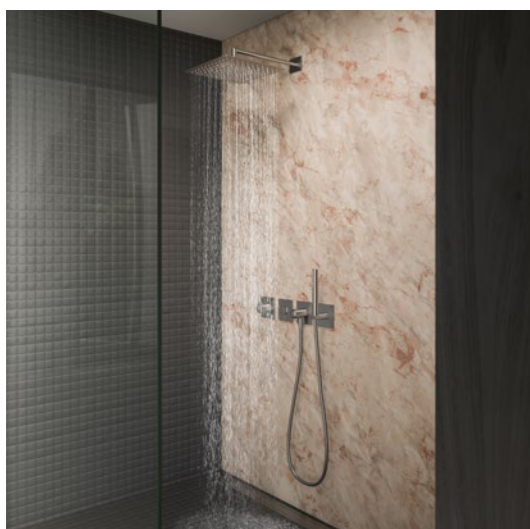

KWC ONO E in acciaio inox è un classico del design e, con un diametro di 35 mm, è più stretto e sottile che mai. Sia con superficie lucida che spazzolata: un elegante prodotto premium firmato KWC.

L'erogazione a cascata ricrea la magia di una piccola cascata nella vasca da bagno. E' facile da pulire. Il design e il fissaggio prevengono l'urto involontario con il corpo.

L'aeratore è regolabile e quasi invisibile. Per la pulizia, è sufficiente svitare e decalcificare. Il caratteristico miscelatore a leva alto e curvo offre una grande libertà di movimento nel lavabo e costituisce un elemento di spicco nel bagno.

KWC ONO E è una gamma completa con una varietà di opzioni per ogni applicazione in bagni premium. Tutto è finemente rifinito e perfettamente arrotondato. La qualità e la durata sono assolutamente di prim'ordine grazie all'acciaio inox di alta qualità.