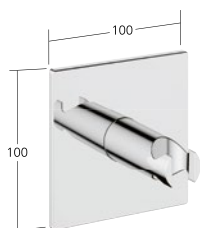

brushed graphite

Supporto doccia

Adatto a:
- Tutte le doccette

KWC-N.

26.000.623.000

chromeline

Supporto doccia

Homebox