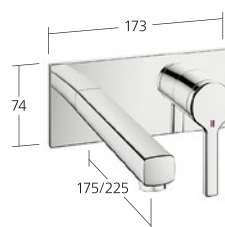

Lavabo

Miscelatore a leva
Set di montaggio finale
- Bocca fissa
- OptimalSpace

KWC-N.

11.462.033.000
chromeline, A 175
11.462.034.000
chromeline, A 225

Portata 5 l/min (3 bar)