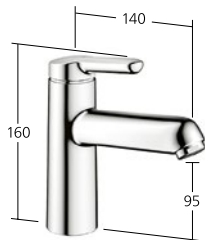

Lavabo

Miscelatore a leva
- Bocca fissa
- EcoProtect
- Rompigetto orientabile

KWC-N.

12.478.042.000FL, chromeline,
A 140, tubi flessibili di collegamento,
con piletta

12.478.052.000FL, chromeline,
A 140, tubi flessibili di collegamento,
senza piletta

12.478.042.000FLGE, chromeline,
A 140, tubi flessibili di collegamento,
senza piletta, con tirante

Portata 5 l/min (3 bar)