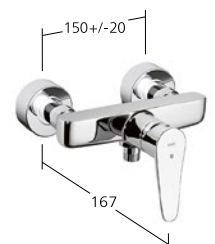

Doccia

Miscelatore a leva

KWC-N.

21.402.330.000, chromeline,
AD 150±20 mm,
senza doccia e flessibile

Uscita doccia:

Portata 16 l/min (3 bar)