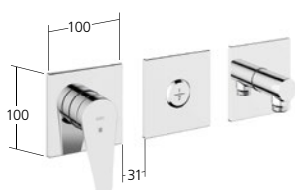

Vasca

Set di montaggio finale con
unità funzionale KWC HOMEBOX
- Miscelatore a leva

KWC-N.

20.404.550.000, chromeline,
dispositivo di sicurezza DIN EN 1717

Portata 19.2 l/min (3bar)

Uscita doccia:

Portata 15.3 l/min (3bar)