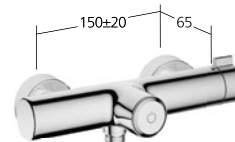

Doccia

Miscelatore termostatico choice
- EcoProtect
- TouchProtect
- SkinProtect

KWC-N.

26.009.220.000, chromeline,
AD 150±20 mm,
senza doccia, flessibile e supporto

Portata 13 l/min (3bar)