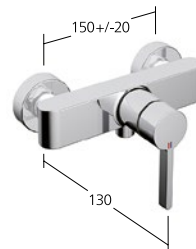

Vasca

Miscelatore a leva

KWC-N.

- **21.422.330.000**, chromeline, AD150±20, senza doccia, flessibile e supporto
- **21.422.330.175**, brushed gold, AD150±20, senza doccia, flessibile e supporto NEW
- **21.422.330.176**, matt black, AD150±20, senza doccia, flessibile e supporto
- **21.422.330.177**, brushed steel, AD150±20, senza doccia, flessibile e supporto
- **21.422.330.178**, brushed copper, AD150±20, senza doccia, flessibile e supporto NEW
- **21.422.330.179**, brushed graphite, AD150±20, senza doccia, flessibile e supporto NEW

Uscita doccia:

Portata 12 l/min (3 bar)