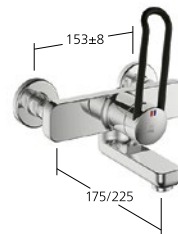

Lavabo

Miscelatore a leva
- EcoProtect
- Bocca orientabile 90°
- OptimalSpace

KWC-N.

11.522.002.000, chromeline,
153±8 mm, A 175

11.522.203.000, chromeline,
153±8 mm, A 225,

Portata 5.8 l/min (3 bar)