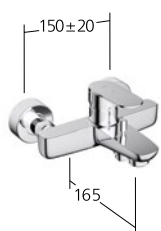

Vasca

Miscelatore a leva
- Bocca fissa

KWC-N.

20.382.333.000, chromeline,
AD 150±20 mm, A 175,
senza doccia, flessibile e supporto

Portata 20 l/min (3 bar)

Uscita doccia:

Portata 15 l/min (3 bar)