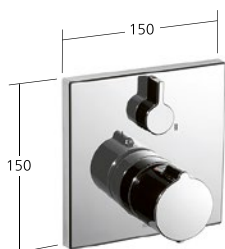

Doccia/Vasca

Set di montaggio con
unità funzionale termostatica
- SkinProtect

KWC-N.

20.004.801.000, chromeline
20.004.811.000, chromeline,
dispositivo di sicurezza DIN EN 1717
20.004.801.175, brushed gold NEW
20.004.811.175, brushed gold, NEW
dispositivo di sicurezza DIN EN 1717
20.004.801.176, matt black
20.004.811.176, matt black,
dispositivo di sicurezza DIN EN 1717
20.004.801.177, brushed steel
20.004.811.177, brushed steel,
dispositivo di sicurezza DIN EN 1717
20.004.801.178, brushed copper NEW
20.004.811.178, brushed copper, NEW
dispositivo di sicurezza DIN EN 1717
20.004.801.179, brushed graphite NEW
20.004.811.179, brushed graphite NEW
dispositivo di sicurezza DIN EN 1717

Portata 19 l/min (3 bar)