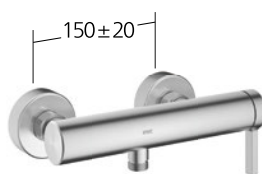

Doccia

Miscelatore a leva
- in acciaio inox

KWC-N.

21.452.480.700
acciaio inox, AD 150±20 mm,
senza doccia e flessibile

Portata 17 l/min (3bar)