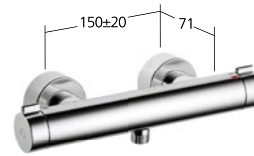

Doccia

Miscelatore termostatico style
- EcoProtect
- TouchProtect
- SkinProtect

KWC-N.

26.009.130.000, chromeline,
AD 150±20,
senza doccia e flessibile
26.009.130.175, brushed gold, NEW
AD 150±20,
senza doccia e flessibile
26.009.130.176, matt black,
AD 150±20,
senza doccia e flessibile
26.009.130.177, brushed steel,
AD 150±20,
senza doccia e flessibile
26.009.130.178, brushed copper, NEW
AD 150±20,
senza doccia e flessibile
26.009.130.179, brushed graphite, NEW
AD 150±20,
senza doccia e flessibile

Portata 13 l/min (3bar)