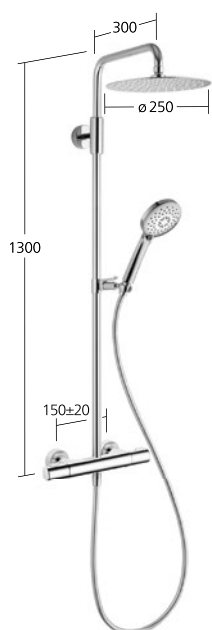

Sistema doccia fit
Miscelatore termostatico
- SkinProtect

KWC-N.

26.006.313.000
chromeline, AD 150±20 mm,
A 300 con doccia e flessibile

Portata 17 l/min (3bar)
Uscita doccia:
Portata 11.5 l/min (3bar)