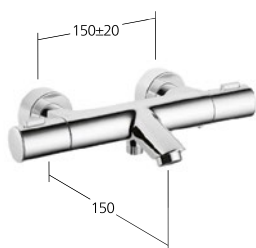

Vasca

Miscelatore termostatico fit
- SkinProtect

KWC-N.

26.009.433.000, chromeline,
AD 150±20 mm, A 150,
senza doccia e flessibile

Portata 20 l/min (3bar)

Uscita doccia:

Portata 13 l/min (3bar)