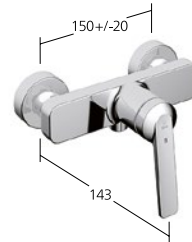

Doccia

Miscelatore a leva

KWC-N.

21.662.330.000, chromeline,
AD 150±20 mm, A 143,
senza doccia e flessibile

Uscita doccia:
Portata 12 l/min (3 bar)