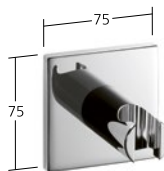

Supporto doccia

design

Adatto a:
- Tutte le doccette

KWC-N.

26.000.620.000

chromeline

26.000.620.175 NEW

brushed gold

26.000.620.176

matt black

26.000.620.177

brushed steel

26.000.620.178 NEW

brushed copper

26.000.620.179 NEW

brushed graphite