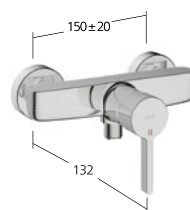

Doccia

Miscelatore a leva

KWC-N.

21.542.330.000, chromeline,
AD 150±20 mm,
senza doccia e flessibile
21.542.330.176, matt black,
AD 150±20 mm,
senza doccia e flessibile

Portata 16 l/min (3 bar)