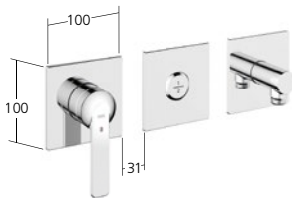

Vasca

Set di montaggio finale con
unità funzionale KWC HOMEBOX

KWC-N.

20.664.550.000, chromeline,
dispositivo di sicurezza DIN EN 1717

Portata 19.2 l/min (3 bar)
Uscita doccia:
Portata 15.2 l/min (3 bar)