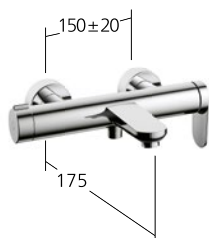

Portata 16 l/min (3 bar)

Vasca

Miscelatore a leva
- Bocca fissa
- Touch Protec

KWC-N.

20.382.483.000, chromeline,
AD 150±20 mm, A 175,
senza doccia, flessibile e supporto

Portata 20 l/min (3 bar)

Uscita doccia: