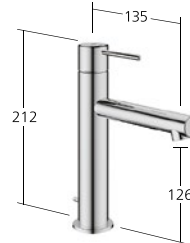

Lavabo

Miscelatore a leva
- in acciaio inox
- Bocca fissa
- OptimalSpace
- EcoProtect
- QuickInstallation

KWC-N.

12.578.042.000FL, chromeline, A135, tubi flessibili di collegamento, con piletta

12.578.052.000FL, chromeline, A135, tubi flessibili di collegamento, senza piletta

12.578.042.700FL, acciaio inox, A135, tubi flessibili di collegamento, con piletta

12.578.052.700FL, acciaio inox, A135, tubi flessibili di collegamento, senza piletta

Portata 4.3 l/min (3 bar)