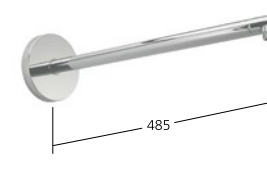

Braccio doccia

Adatto per tutti i soffioni a snodo KWC

KWC-N.

26.000.812.000

chromeline, L 485