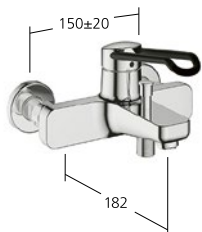

**Lavabo**

Miscelatore a leva
- EcoProtect
- Bocca orientabile 90°
- OptimalSpace

KWC-N.

11.522.002.000, chromeline,
153±8 mm, A 175

11.522.203.000, chromeline,
153±8 mm, A 225,

Portata 5.8 l/min (3 bar)

Vasca