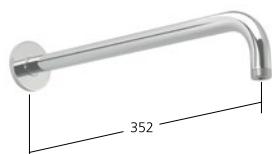

Braccio doccia

Adatto per tutti i soffioni a snodo KWC

KWC-N.

26.000.800.000

chromeline, L 352

26.000.800.175 NEW
brushed gold, L 352

26.000.800.176

matt black, L 352

26.000.800.177 NEW
brushed steel, L 352

26.000.800.178 NEW

brushed copper, L 352

26.000.800.179 NEW
brushed graphite, L 352