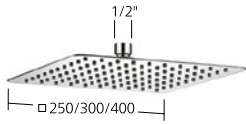

Soffione a snodo KWC PIATTO-X Q

- spajet

KWC-N.

26.000.204.000
chromeline, 250 × 250 mm
26.000.205.000
chromeline, 300 × 300 mm
26.000.206.000
chromeline, 400 × 400 mm

Portata 18 l/min (3 bar)