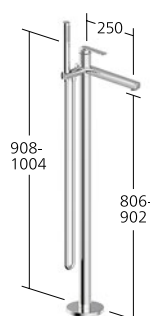

Vasca

Miscelatore a leva
per vasca "Freestanding"
- Bocca fissa

KWC-N.

20.661.094.000, chromeline,
A 250 con doccia e flessibile

Portata 21 l/min (3 bar)
Uscita doccia:
Portata 8.2 l/min (3 bar)