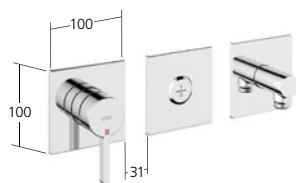

Portata 19 l/min (3 bar)

Doccia

Set di montaggio finale
con unità funzionale

KWC-N.

21.544.502.000
chromeline
21.544.502.176
matt black

Portata 19 l/min (3 bar)

Vasca

Set di montaggio finale con
unità funzionale KWC HOMEBOX
- Miscelatore a leva