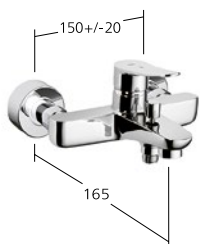

12.401.042.000FL, chromeline,
A 140, con piletta
12.401.052.000FL, chromeline,
A 140, senza piletta

Portata 5 l/min (3 bar)

**Bidet**

Miscelatore a leva
- Bocca fissa

KWC-N.

13.401.042.000FL, chromeline,
A 125, con piletta

Portata 6 l/min (3 bar)

**Vasca**

Miscelatore a leva
- Bocca fissa

KWC-N.

20.402.332.000, chromeline,
AD 150±20 mm, A 165
senza doccia, flessibile e supporto

Portata 20 l/min (3 bar)

Uscita doccia:

Portata 16.5 l/min (3 bar)