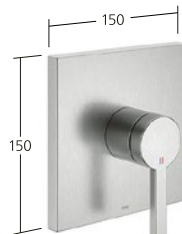

Doccia

Set di montaggio finale con
unità funzionale

KWC-N.

21.454.500.177
brushed steel,
set di montaggio finale

Portata 19 l/min (3 bar)