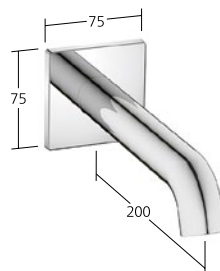

Bocca per vasca style

- Bocca fissa

KWC-N.

26.008.053.000
chromeline, A 200

Portata 29 l/min (3 bar)