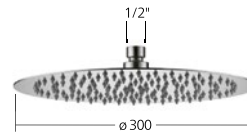

Soffione a snodo KWC PIATTO-X R

- spajet

KWC-N.

26.000.215.000
chromeline, ø 300
26.000.215.700
Acier inoxydable, ø 300
26.000.215.775
brushed gold, ø 300
26.000.215.776
matt black, ø 300
26.000.215.778
brushed copper, ø 300
26.000.215.779
brushed graphite, ø 300

Portata 18 l/min (3 bar)