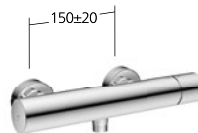

Doccia

1. Miscelatore a leva
2. TouchProtect
   - Con sicurezza antiriflusso

KWC-N.

1. **21.492.480.000**, chromeline, AD 150±20 mm, senza doccia, flessibile e supporto
2. **21.492.480.175**, brushed gold, AD 150±20 mm, senza doccia, flessibile e supporto NEW
3. **21.492.480.176**, matt black, AD 150±20 mm, senza doccia, flessibile e supporto NEW
4. **21.492.480.177**, brushed steel, AD 150±20 mm, senza doccia, flessibile e supporto NEW
5. **21.492.480.178**, brushed copper, AD 150±20 mm, senza doccia, flessibile e supporto NEW
6. **21.492.480.179**, brushed graphite, AD 150±20 mm, senza doccia, flessibile e supporto NEW

Portata 12.7 l/min (3 bar)