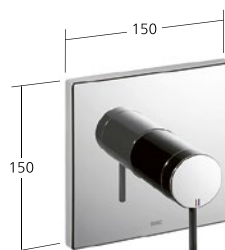

Doccia

- Set di montaggio finale con
- unità funzionale

KWC-N.

21.204.500.000

chromeline

Portata 19 l/min (3 bar)