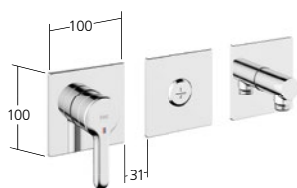

Portata 19 l/min (3bar)

Doccia

Miscelatore a leva

KWC-N.

21.474.500.000, chromeline,
 set di montaggio finale

Portata 19 l/min (3bar)

Vasca

Set di montaggio finale con
 unità funzionale KWC HOMEBOX
 - Miscelatore a leva