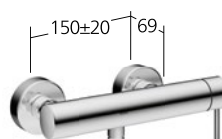

Doccia

Miscelatore a leva
- in acciaio inox

KWC-N.

21.572.480.000, chromeline,
AD 150±20,
senza doccia e flessibile
21.572.480.700, acciaio inox,
AD 150±20 mm,
senza doccia e flessibile

Portata 17 l/min (3 bar)