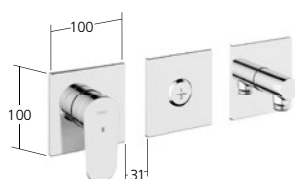

Vasca

Set di montaggio finale con
unità funzionale KWC HOMEBOX
- Miscelatore a leva

KWC-N.

20.384.550.000, chromeline,
dispositivo di sicurezza DIN EN 1717

Portata 19.2 l/min (3 bar)

Uscita doccia:

Portata 15.2 l/min (3 bar)