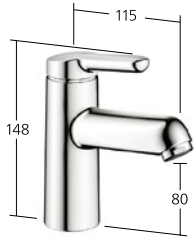

Lavabo

Miscelatore a leva
- Bocca fissa
- EcoProtect
- Rompigetto orientabile

KWC-N.

12.478.041.000FL, chromeline,
A 115, tubi flessibili di collegamento,
con piletta

12.478.051.000FL, chromeline,
A 115, tubi flessibili di collegamento,
senza piletta

12.478.041.000FLGE, chromeline,
A 115, tubi flessibili di collegamento,
senza piletta, con tirante

Portata 5 l/min (3 bar)