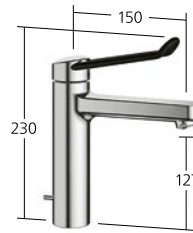

Lavabo

Miscelatore a leva
- EcoProtect
- Bocca fissa
- QuickInstallation

KWC-N.

12.528.042.000FL, chromeline,
A 150, tubi flessibili di collegamento,
con piletta

12.528.052.000FL, chromeline,
A 150, tubi flessibili di collegamento,
senza piletta

Portata 5.8 l/min (3 bar)