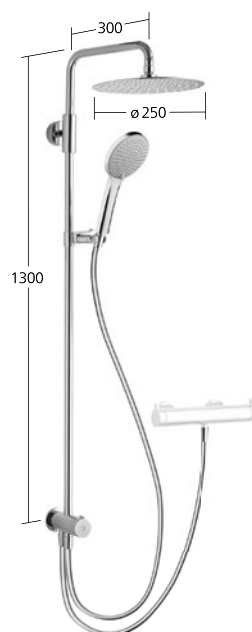

Portata 17 l/min (3bar)

Uscita doccia:

Portata 11.5 l/min (3bar)

Sistema doccia fit
Miscelatore termostatico
- SkinProtect

KWC-N.

26.006.313.000
chromeline, AD 150±20 mm,
A 300 con doccia e flessibile

Portata 17 l/min (3bar)
Uscita doccia:
Portata 11.5 l/min (3bar)