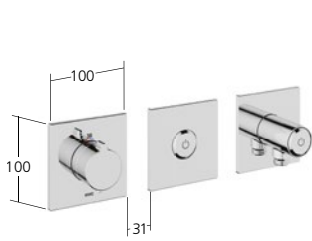

Doccia/Vasca

Set di montaggio con
unità funzionale termostatica
KWC HOMEBOX

KWC-N.

20.004.853.000, chromeline,
dispositivo di sicurezza DIN EN 1717
20.004.853.175, brushed gold NEW
dispositivo di sicurezza DIN EN 1717
20.004.853.176, matt black,
dispositivo di sicurezza DIN EN 1717
20.004.853.177, brushed steel,
dispositivo di sicurezza DIN EN 1717
20.004.853.178, brushed copper NEW
dispositivo di sicurezza DIN EN 1717
20.004.853.179, brushed graphite NEW
dispositivo di sicurezza DIN EN 1717

Portata 19,5 l/min (3bar)
Uscita doccia:
Portata 14 l/min (3bar)