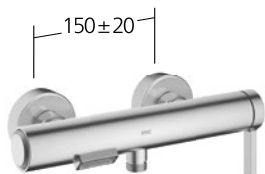

Vasca

Miscelatore a leva
- in acciaio inox
- Bocca fissa

KWC-N.

20.452.480.700
acciaio inox, AD 150±20 mm,
senza doccia, flessibile e supporto

Portata 20,8l/min (3 bar)

Uscita doccia:
Portata 12,8l/min (3 bar)