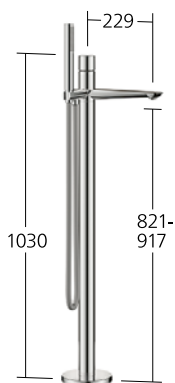

Vasca

1. Miscelatore a leva per vasca "Freestanding"
2. Dispositivo antiriflusso integrato nello scarico del tubo flessibile
   - Con supporto doccia
   - Commutazione con riposizionamento automatico

KWC-N.

1. **20.491.093.000** chromeline, A230 con doccia e flessibile
2. **20.491.093.175**, brushed gold, A230 con doccia e flessibile NEW
3. **20.491.093.176**, matt black, A230 con doccia e flessibile NEW
4. **20.491.093.177**, brushed steel, A230 con doccia e flessibile NEW
5. **20.491.093.178**, brushed copper, A230 con doccia e flessibile NEW
6. **20.491.093.179**, brushed graphite, A230 con doccia e flessibile NEW

Portata 22 l/min (3 bar)
Uscita doccia:
Portata 11,5 l/min (3 bar)