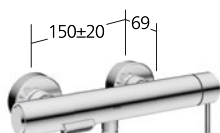

Vasca

Miscelatore a leva
- in acciaio inox
- Bocca fissa

KWC-N.

20.572.480.000, chromeline,
AD 150±20,
senza doccia, flessibile e supporto
20.572.480.700, acciaio inox,
AD 150±20,
senza doccia, flessibile e supporto

Portata 21 l/min (3 bar)
Uscita doccia:
Portata 12.6 l/min (3 bar)