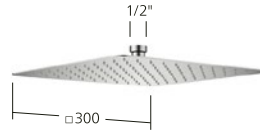

26.000.204.000
chromeline, 250 × 250 mm
26.000.205.000
chromeline, 300 × 300 mm
26.000.206.000
chromeline, 400 × 400 mm

Portata 18 l/min (3 bar)

Soffione a snodo KWC PIATTO-X Q

- spajet

KWC-N.

26.000.205.000
chromeline, 300 × 300 mm
26.000.205.700
Acier inoxydable, 300 × 300 mm
26.000.205.775 
brushed gold, 300 × 300 mm
26.000.205.776
matt black, 300 × 300 mm
26.000.205.778 
brushed copper, 300 × 300 mm
26.000.205.779 
brushed graphite, 300 × 300 mm