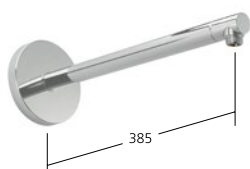

26.000.810.000

chromeline, L 352

Braccio doccia

Adatto per tutti i soffioni a snodo KWC

KWC-N.

26.000.813.000

chromeline, L 352

Braccio doccia