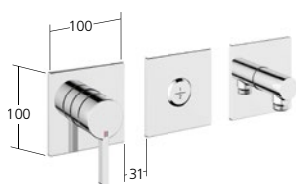

Vasca

Set di montaggio finale con
unità funzionale KWC HOMEBOX
- Miscelatore a leva

KWC-N.

20.424.550.000, chromeline,
dispositivo di sicurezza DIN EN 1717
20.424.550.175, brushed gold, **NEW**
dispositivo di sicurezza DIN EN 1717
20.424.550.176, matt black,
dispositivo di sicurezza DIN EN 1717
20.424.550.177, brushed steel,
dispositivo di sicurezza DIN EN 1717
20.424.550.178, brushed copper, **NEW**
dispositivo di sicurezza DIN EN 1717
20.424.550.179, brushed graphite, **NEW**
dispositivo di sicurezza DIN EN 1717

Portata 19,2 l/min (3 bar)

Uscita doccia:

Portata 15,2 l/min (3 bar)