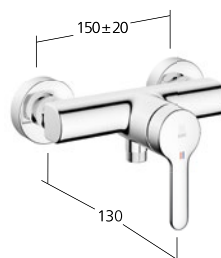

Doccia

Miscelatore a leva
- Con sicurezza antiriflusso

KWC-N.

21.472.330.000, chromeline,
AD 150±20 mm,
senza doccia e flessibile

Portata 16.3 l/min (3bar)