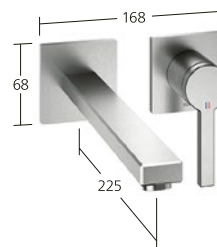

Portata 5 l/min (3 bar)

**Lavabo**

Miscelatore a leva
 - in acciaio inox
 - EcoProtect
 - Bocca fissa
 - OptimalSpace

KWC-N.

12.451.093.700FL, acciaio inox,
 A 195, senza piletta

Portata 5 l/min (3 bar)

**Lavabo**