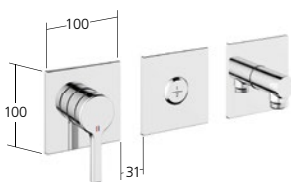

Vasca

Set di montaggio finale con
unità funzionale KWC HOMEBOX
- Miscelatore a leva

**KWC-N.**

20.464.550.000, chromeline,
dispositivo di sicurezza DIN EN 1717

Portata 19.2 l/min (3bar)
Uscita doccia:
Portata 15.2 l/min (3 bar)