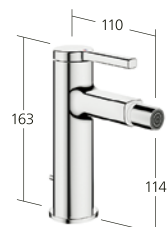

Bidet

Miscelatore a leva
- Bocca fissa

KWC-N.

13.461.041.000FL, chromeline,
A 110, con piletta

Portata 7 l/min (3 bar)