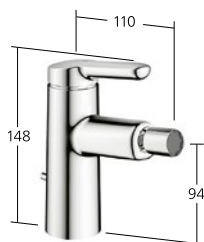

Bidet

Miscelatore a leva
- Bocca fissa
- EcoProtect

KWC-N.

13.478.041.000FL
chromeline, A 110,
tubi flessibili di collegamento,
con piletta

Portata 4.8l/min (3 bar)