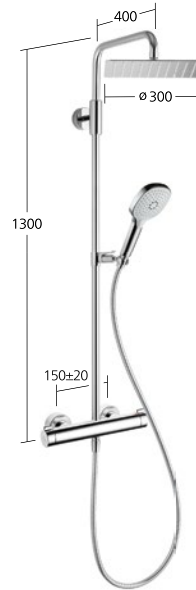

Sistema doccia

design

Miscelatore termostatico

- EcoProtect
- TouchProtect
- SkinProtect

KWC-N.

26.006.373.000
chromeline, AD150±20, A 400,
con doccia e flessibile

26.006.373.175
brushed gold, AD150±20, A 400,
con doccia e flessibile

26.006.373.176
matt black, AD150±20, A 400,
con doccia e flessibile

26.006.373.177
brushed steel, AD150±20, A 400,
con doccia e flessibile

26.006.373.178
brushed copper, AD150±20, A 400,
con doccia e flessibile

26.006.373.179
brushed graphite, AD150±20, A 400,
con doccia e flessibile

Portata 17.8 l/min (3bar)

Uscita doccia:

Portata 11.3 l/min (3bar)