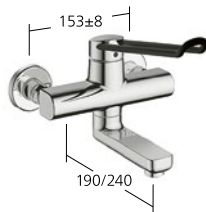

Lavabo

Miscelatore a leva
- EcoProtect
- Bocca orientabile 90°
- OptimalSpace

KWC-N.

11.522.092.000LL, chromeline,
AD 153, A 190

11.522.093.000LL, chromeline,
AD 153, A 240

Portata 5.8 l/min (3 bar)