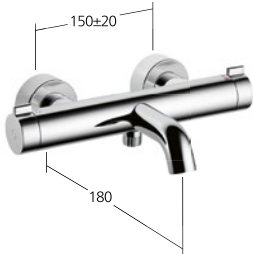

Vasca

Miscelatore termostatico style
- Bocca fissa
- EcoProtect
- TouchProtect
- SkinProtect

KWC-N.

26.009.533.000, chromeline,
AD 150±20, A 180,
senza doccia, flessibile e supporto
26.009.533.175, brushed gold, NEW
AD 150±20, A 180,
senza doccia, flessibile e supporto
26.009.533.176, matt black,
AD 150±20, A 180,
senza doccia, flessibile e supporto
26.009.533.177, brushed steel,
AD 150±20, A 195,
senza doccia, flessibile e supporto
26.009.533.178, brushed copper, NEW
AD 150±20, A 180,
senza doccia, flessibile e supporto
26.009.533.179, brushed graphite, NEW
AD 150±20, A 180,
senza doccia, flessibile e supporto

Portata 20 l/min (3bar)
Uscita doccia:
Portata 13 l/min (3bar)