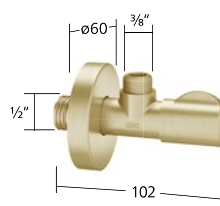

Valvola ad angolo

KWC-N.

27.002.060.175
brushed gold, A 45, G 3/8", G 1/2"
27.002.060.176
matt black, A 45, G 3/8", G 1/2"
27.002.060.177
brushed steel, A 45, G 3/8", G 1/2"
27.002.060.178
brushed copper, A 45, G 3/8", G 1/2"
27.002.060.179
brushed graphite, A 45, G 3/8", G 1/2"