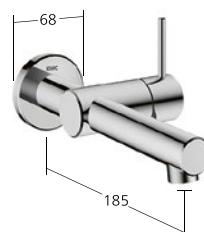

Lavabo

Miscelatore a leva
set di montaggio finale
- in acciaio inox
- Bocca fissa
- OptimalSpace
- EcoProtect

KWC-N.

11.571.031.000, chromeline,
A185, set di montaggio finale
11.571.031.700, acciaio inox,
A225, set di montaggio finale

Portata 4.3 l/min (3 bar)