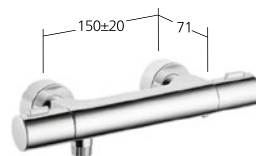

Doccia

Miscelatore termostatico fit
- SkinProtect

KWC-N.

26.009.030.000, chromeline,
 AD 150±20 mm,
 senza doccia e flessibile

Portata 16 l/min (3bar)

Vasca

Miscelatore termostatico style
 - Bocca fissa
 - EcoProtect
 - TouchProtect
 - SkinProtect