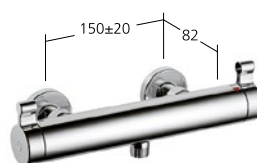

Doccia

Miscelatore termostatico
- EcoProtect
- TouchProtect
- SkinProtect

KWC-N.

26.529.830.000, chromeline,
AD150±20, senza doccia,
flessibile e supporto

Portata 13 l/min (3 bar)