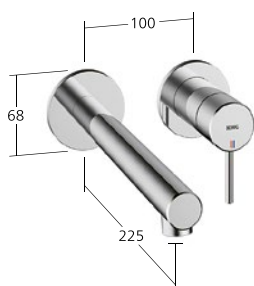

Lavabo

Miscelatore a leva
- in acciaio inox
- Bocca fissa
- OptimalSpace
- EcoProtect

KWC-N.

11.572.064.000, chromeline,
A225, set di montaggio finale
11.572.064.700, acciaio inox,
A225, Set di montaggio finale

Portata 5.2 l/min (3 bar)