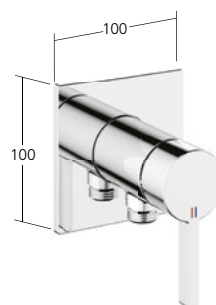

Doccia

Set di montaggio finale con
unità funzionale KWC HOMEBOX
- Miscelatore a leva

KWC-N.

21.424.550.000, chromeline,
dispositivo di sicurezza DIN EN 1717
21.424.550.175, brushed gold, **NEW**
dispositivo di sicurezza DIN EN 1717
21.424.550.176, matt black,
dispositivo di sicurezza DIN EN 1717
21.424.550.177, brushed steel,
dispositivo di sicurezza DIN EN 1717
21.424.550.178, brushed copper, **NEW**
dispositivo di sicurezza DIN EN 1717
21.424.550.179, brushed graphite, **NEW**
dispositivo di sicurezza DIN EN 1717
Portata 16 l/min (3 bar)