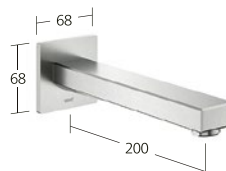

Bocca per vasca

- in acciaio inox
- Bocca fissa

KWC-N.

26.458.033.700
acciaio inox, A 200

Portata 29l/min (3 bar)