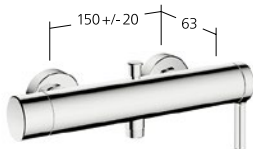

Vasca

Miscelatore a leva
- Bocca orientabile 60°

KWC-N.

20.462.440.000
chromeline, AD 150±20 mm,
senza doccia, flessibile e supporto

Portata 20.1 l/min (3 bar)
Uscita doccia:
Portata 12.5 l/min (3 bar)