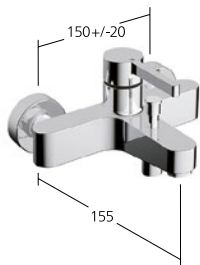

Doccia

Miscelatore a leva
- Bocca fissa

KWC-N.

- **20.422.333.000**, chromeline, AD 150±20 mm, A 175, senza doccia, flessibile e supporto
- **20.422.333.175**, brushed gold, AD 150±20 mm, A 175, senza doccia, flessibile e supporto NEW
- **20.422.333.176**, matt black, AD 150±20 mm, A 175, senza doccia, flessibile e supporto
- **20.422.333.177**, brushed steel, AD 150±20 mm, A 175, senza doccia, flessibile e supporto
- **20.422.333.178**, brushed copper, AD 150±20 mm, A 175, senza doccia, flessibile e supporto NEW
- **20.422.333.179**, brushed graphite, AD 150±20 mm, A 175, senza doccia, flessibile e supporto NEW

Portata 20 l/min (3 bar)

Uscita doccia:

Portata 12 l/min (3 bar)