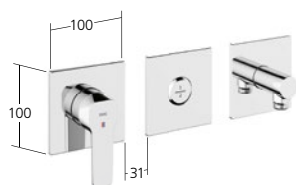

Vasca

Set di montaggio finale con
unità funzionale KWC HOMEBOX
- Miscelatore a leva

KWC-N.

20.414.550.000, chromeline,
dispositivo di sicurezza DIN EN 1717

Portata 19.2 l/min (3 bar)

Uscita doccia:

Portata 15.2 l/min (3 bar)