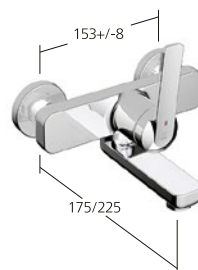

Portata 4.8 l/min (3 bar)

Vasca

Miscelatore a leva
set di montaggio finale
- EcoProtect
- Bocca fissa
- OptimalSpace

KWC-N.

11.662.033.000 chromeline, A 175
11.662.034.000 chromeline, A 225

Portata 5 l/min (3 bar)