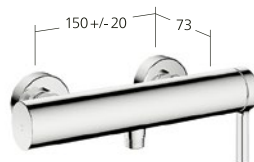

Doccia

Miscelatore a leva
- TouchProtect

KWC-N.

21.462.480.000
chromeline, AD 150±20 mm,
senza doccia e flessibile

Uscita doccia:
Portata 12.7 l/min (3 bar)