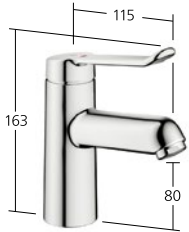

Lavabo

Miscelatore a leva
- EcoProtect
- Bocca fissa
- QuickInstallation

KWC-N.

12.518.041.000FL, chromeline,
A 115, tubi flessibili di collegamento,
con piletta

12.518.051.000FL, chromeline,
A 115, tubi flessibili di collegamento,
senza piletta

Portata 5.8 l/min (3 bar)