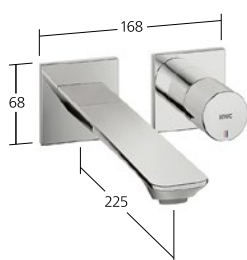

Lavabo

Miscelatore a leva
- Bocca fissa
- OptimalSpace
- Rompigetto orientabile

KWC-N.

11.492.064.000
chromeline, A 225,
set di montaggio finale

11.492.064.175
brushed gold, A 225,
set di montaggio finale

11.492.064.176
matt black, A 225,
set di montaggio finale

11.492.064.177
brushed steel, A 225,
set di montaggio finale

11.492.064.178
brushed copper, A 225,
set di montaggio finale

11.492.064.179
brushed graphite, A 225,
set di montaggio finale

Portata 4,7 l/min (3 bar)

NEW

NEW

NEW

NEW

NEW