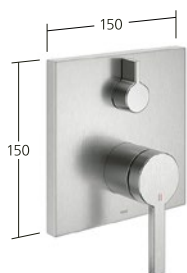

Vasca

Set di montaggio finale con
unità funzionale

KWC-N.

20.454.500.177
brushed steel,
set di montaggio finale
20.454.510.177, brushed steel,
set di montaggio finale,
dispositivo di sicurezza DIN EN 1717

Portata 19 l/min (3 bar)