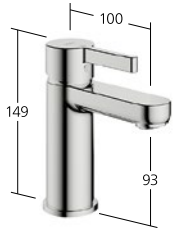

Lavabo

Miscelatore a leva
- EcoProtect
- Bocca fissa

KWC-N.

12.548.041.000FL, chromeline,
A 100, con piletta
12.548.051.000FL, chromeline,
A 100, senza piletta

Portata 5 l/min (3 bar)