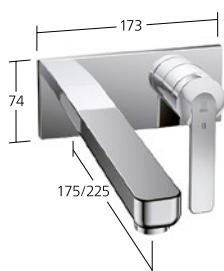

Vasca

Miscelatore a leva
set di montaggio finale
- EcoProtect
- Bocca fissa
- OptimalSpace

KWC-N.

11.662.033.000 chromeline, A 175
11.662.034.000 chromeline, A 225

Portata 5 l/min (3 bar)