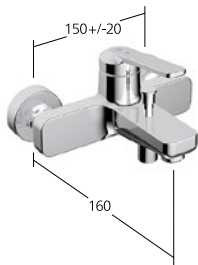

Vasca

Miscelatore a leva
- Bocca fissa

KWC-N.

20.662.333.000, chromeline,
AD 150±20 mm, A 160,
senza doccia, flessibile e supporto

Portata 20 l/min (3 bar)
Uscita doccia:
Portata 12 l/min (3 bar)