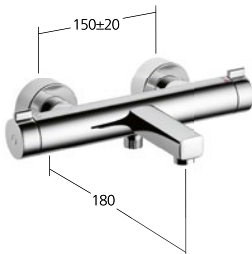

Portata 13 l/min (3bar)

Vasca

Miscelatore termostatico design
 - Bocca fissa
 - EcoProtect
 - TouchProtect
 - SkinProtect

KWC-N.

26.009.733.000, chromeline,
 AD 150±20, A 180,
 senza doccia, flessibile e supporto
26.009.733.175, brushed gold, NEW
 AD 150±20, A 180,
 senza doccia, flessibile e supporto
26.009.733.176, matt black,
 AD 150±20, A 180,
 senza doccia, flessibile e supporto
26.009.733.177, brushed steel,
 AD 150±20, A 180,
 senza doccia, flessibile e supporto
26.009.733.178, brushed copper, NEW
 AD 150±20, A 180,
 senza doccia, flessibile e supporto
26.009.733.179, brushed graphite, NEW
 AD 150±20, A 180,
 senza doccia, flessibile e supporto