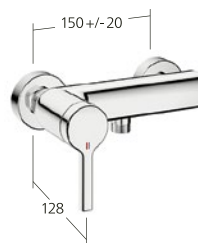

Doccia

Miscelatore a leva

KWC-N.

21.462.330.000
chromeline, AD 150±20 mm,
senza doccia e flessibile

Uscita doccia:
Portata 12.7 l/min (3 bar)