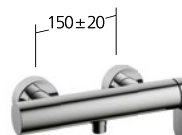

Doccia

Miscelatore a leva
- TouchProtect

KWC-N.

21.382.480.000, chromeline,
AD 150±20 mm,
senza doccia e flessibile

Uscita doccia:

Portata 12.7 l/min (3 bar)