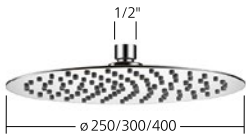

Soffione a snodo KWC PIATTO-X R

- spajet

KWC-N.

26.000.214.000
chromeline, ø 250
26.000.215.000
chromeline, ø 300
26.000.216.000
chromeline, ø 400

Portata 18 l/min (3 bar)