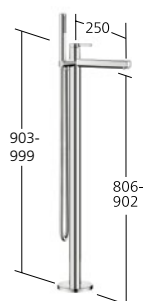

Portata 5 l/min (3 bar)

Bidet

Miscelatore a leva
- Bocca fissa

KWC-N.

13.461.041.000FL, chromeline,
A 110, con piletta

Portata 7 l/min (3 bar)

Vasca

Miscelatore a leva
per vasca "Freestanding"
- Bocca fissa