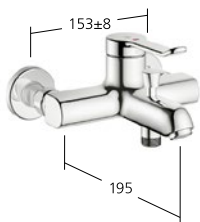

Vasca

Miscelatore a leva
- Bocca fissa

KWC-N.

20.512.333.000, chromeline,
153±8 mm, A 195, senza doccia,
flessibile e supporto

Portata 20.4 l/min (3 bar)

Uscita doccia:

Portata 12.6 l/min (3 bar)