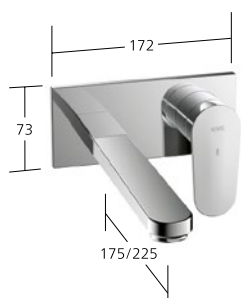

Lavabo

Miscelatore a leva
set di montaggio finale
- Bocca fissa
- OptimalSpace

KWC-N.

11.382.033.000, chromeline, A 175
11.382.034.000, chromeline, A 225

Portata 5 l/min (3 bar)