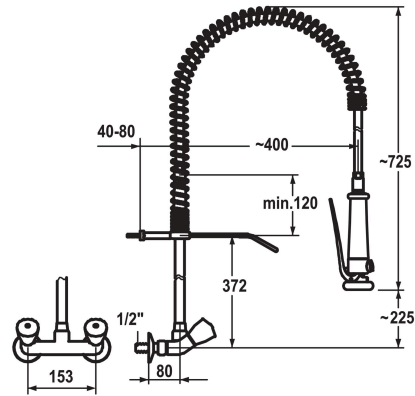

#### KWC-No.

**100965**  
chromeline, AD 153

- \* Rubinetteria a due manopole
- \* Molla di sospensione in acciaio inossidabile
- \* Maniglie metalliche KWC CORONA, estraibili intercapedine
- \* Con sicurezza antiriflusso
- \* Doccetta di prelavaggio
  - doccia a pioggia arrestabile con ritardo di chiusura
  - con unità di manutenzione a valvola per la pulizia e getto del setaccio orientabile
  - SprayClean - eliminazione attiva del calcare e pulizia rapida

- SprayLock - impostazione del tipo di getto della doccia
- PowerClean - getto a richiesta
- \* OptimalSpace - ampia zona di lavoro e di lavaggio
- \* Parte superiore della valvola a base piatta M20 x 1.25
- sede valvola in acciaio inossidabile
- \* Raccordi a parete 1/2" x 3/4", serrabili L 40
- \* Da ordinare separatamente:
  - Prolunga per supporto doccetta prelavaggio 60 mm (Z.500.897)
  - Prolunga per supporto doccetta prelavaggio 90 mm (Z.505.221)

#### Dati tecnici

Brause: Auslaufmenge	15 l/min (3 bar)
Anschluss	G 1/2" x G 3/4" absperbar L 40
Wandhalter	mit Wandhalter
Bedienung	frontbedient
Küchenbrause	Geschirrbrause
Farbcode	chromeline
Installationsart	Wandmontage
Artikeltyp	Zweigriffmischer
Armaturengeräuschgruppe	I
Anschluss Mass	153
Material	Messing
Anzahl_Strahl	1 Strahl
Ausladung A	400 mm
Höhe maximal	890 mm
Wasseraustritt minimum	174 mm
teamNumber	727365.502