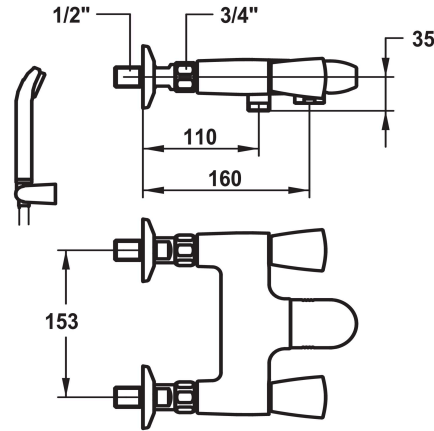

## KWC STAR

Miscelatore a due manopole - vasca

Modell-Linie: STAR | K.20.42.23.000A7101

Rubinetterie per doccia | Rubinetterie per vasca da bagno

### KWC-No.

**114488**

chromeline, AD 153, A 155, con doccetta, flessibile e supporto

- \* Rubinetteria a due manopole
- \* Maniglie metallica, estraibile
- \* Commutazione con riposizionamento automatico
- \* Bocca fissa
  - Neoperl® Cascade®
- \* Parte superiore della valvola a base piatta M20 x 1.25
- Sede valvola in acciaio inossidabile
- \* Raccordi a parete 1/2" x 3/4", non serrabili L 40

- \* Incluso nella fornitura:
  - Doccetta KWC FIT Z.200.109.000
  - Supporto doccia 26.000.622.000
  - Tubo flessibile per doccia 1600 mm in plastica 26.001.033.000
- \* Disponibile su richiesta:
  - Maniglia Corona antiscasso a freddo Z.503.009.000
  - Maniglia Corona antiscasso a calda Z.503.008.000
  - Set di viti per maniglia Corona in metallo Z.200.162.000

### Dati tecnici

Auslaufmenge	28 l/min (3 bar)
Brauseabgang: Auslaufmenge	22 l/min (3 bar)
Auslauf	fest
Brausegarnitur	mit Brause, Schlauch, Halter
Farbcode	chromeline
Installationsart	Wandmontage
Artikeltyp	Zweigriffmischer
Armaturengeräuschgruppe	II
Brauseabgang: Armaturengeräuschgruppe	I
Preis/Mengenstaffel	126 Paletteneinheit
Energieetikette (CH)	E
Anschluss Mass	153
Material	Messing
Ausladung A	155 mm
Höhe maximal	33 mm
teamNumber	727101.502
sanitasTroschNumber	6116 101.502