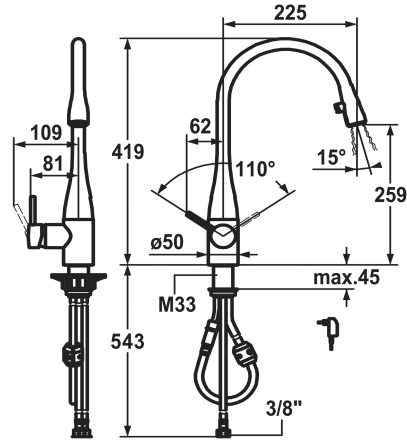

KWC EVE

Miscelatore a leva - cucina - LEDShine

Modell-Linie: EVE | 10.121.103.000FL

Rubinetterie per bagni | Rubinetterie monocomando

KWC-No.

121240
chromeline, A 225, flessibili 3/8", a rete

122169
nero cromato, A 225, flessibili 3/8", a rete

122168
glacier white, A 225, flessibili 3/8", a rete

121325
acciaio inox, A 225, flessibili 3/8", a rete

Farbcode

chromeline

schwarz-verchromt

glacier white

Edelstahl

- * Miscelatore a leva
- * Posizione della leva possibile a destra o a sinistra
- * TouchProtect - protezione dalle scottature grazie al sistema a intercapedine
- * Doccino estraibile nascosto
 - Neoperl® Caché®
 - tasto ON/OFF integrato con disattivazione automatica dopo 45 minuti
 - estraibile fino a 600 mm
 - superficie del tubo flessibile abbinata alla superficie della rubinetteria
- * Passaggio tubo flessibile, orientabile 320°

- * EasyLock - ritorno automatico nella posizione iniziale
- * OptimalSpace - ampia zona di lavoro e di lavaggio
- * KWC cartuccia M 35
 - con tecnica a dischi in ceramica
 - regolazione continua della portata e della temperatura
- * Tubi flessibili di collegamento da 3/8"
- * Fissaggio tramite raccordo filettato M33 x 1.5
- * Foratura ø35 mm
- * Incluso nella fornitura:
 - Trasformatore 100-240 V / tensione di esercizio 6.75 V / lunghezza del cavo 1100 mm

chromeline

Installationsart

Standmontage

Artikeltyp

Hebelmischer

Mass Höhe

419

Armaturengeräuschgruppe