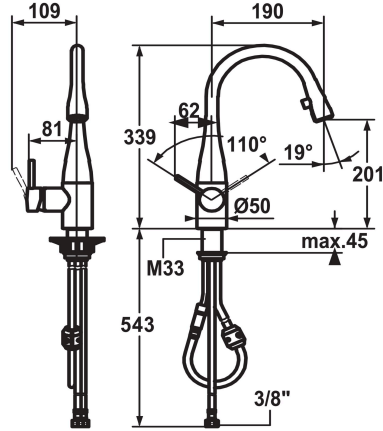

KWC EVE

Miscelatore a leva - cucina

Modell-Linie: EVE | 10.111.102.000FL

Rubinetterie per bagni | Rubinetterie monocomando

KWC-No.

121619
chromeline, A 190, flessibili 3/8"

121617
acciaio inox, A 190, flessibili 3/8"

Farbcode

chromeline

Edelstahl

- * Miscelatore a leva
- * Posizione della leva possibile a destra o a sinistra
- * TouchProtect - protezione dalle scottature grazie al sistema a intercapedine
- * Doccino estraibile nascosto
 - Neoperl® Caché®
 - estraibile fino a 600 mm
 - superficie del tubo flessibile abbinata alla superficie della rubinetteria

- * Passaggio tubo flessibile, orientabile 320°
- * EasyLock - ritorno automatico nella posizione iniziale
- * KWC cartuccia M 35
 - con tecnica a dischi in ceramica
 - regolazione continua della portata e della temperatura
- * Tubi flessibili di collegamento da 3/8"
- * Fissaggio tramite raccordo filettato M33 x 1.5
- * Foratura ø35 mm

Dati tecnici

Auslaufmenge	10 l/min (3 bar)
Anschluss	Flexible Anschlusschläuche 3/8"
Auslauf	schwenkbar
Bedienung	seitenbedient
Küchenbrause	Auszugauslauf
Farbcode	chromeline
Installationsart	Standmontage
Artikeltyp	Hebelmischer
Armaturengeräuschgruppe	I
Energieetikette (CH)	B
Material	Messing
Ausladung A	190 mm
Schwenkbereich standardmässig	320 Grad
Höhe maximal	339 mm
Wasseraustritt minimum	201 mm
teamNumber	0