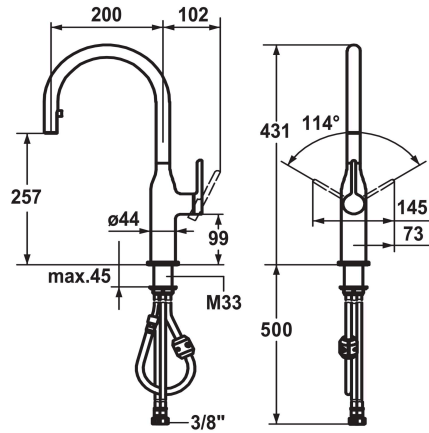

## KWC SIN

Mitigeur à levier - cuisine

Modell-Linie: SIN | 10.261.102.000FL  
Robinetteries | Robinets à monocommande

### KWC-No.

**122284**  
chromeline, A 200, flexibles 3/8"

- \* Mitigeur à levier
- \* Position du levier possible à droite ou à gauche
- \* TouchProtect - protection contre les brûlures grâce au principe de la double coque
- \* Bec extractible caché
- Neoperl® Caché®
- extensible jusqu'à 500 mm
- surface du flexible assortie à la surface de la robinetterie
- \* Guide flexible orientable 360°

- \* EasyLock - rétractation aisée de la douchette extractible
- \* OptimalSpace - un espace de lavage ou de travail généreux
- \* KWC cartouche S 25
- avec technique à disques céramique
- réglage de débit et de température continu
- \* Raccordements flexibles 3/8"
- \* Fixation par tige filetée M33 x 1.5
- \* Perçage utile ø35 mm

### Données techniques

Auslaufmenge	10 l/min (3 bar)
Anschluss	Flexible Anschlusschläuche 3/8"
Auslauf	schwenkbar
Bedienung	seitenbedient
Küchenbrause	Auszugauslauf
Farbcode	chromeline
Installationsart	Standmontage
Artikeltyp	Hebelmischer
Bauform	J-Auslauf
Armaturengeräuschgruppe	I
Energieetikette (CH)	A
Material	Messing
Ausladung A	200 mm
Schwenkbereich standardmässig	360 Grad
Höhe maximal	431 mm
Wasseraustritt minimum	257 mm