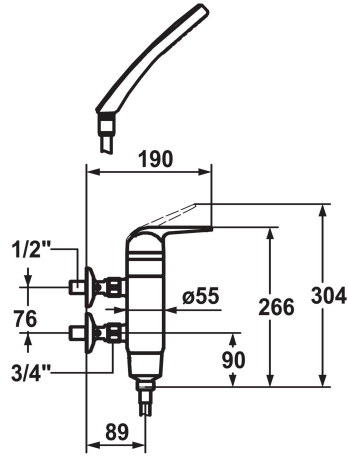

KWC DOMO

Verticale miscelatore a leva - doccia

Modell-Linie: DOMO | 21.062.110.000

Rubinetterie per doccia | Rubinetterie monocomando per doccia

KWC-No.

122676
chromeline, AD 76, acqua calda sopra, con doccetta e flessibile

122699
chromeline, AD 76, acqua calda sopra, senza doccetta, flessibile e raccordi

122677
chromeline, AD 76, acqua calda sotto, con doccetta e flessibile

122700
chromeline, AD 153, acqua calda sotto, con doccetta e flessibile, senza raccordi

122701
chromeline, AD 76, acqua calda sotto, senza doccetta, flessibile e raccordi

- * Miscelatore verticale a leva
- * ShieldProtect - membrana protettiva
- * Con sicurezza antiriflusso
- * KWC cartuccia L 39 - universale
- con tecnica a dischi in ceramica
- regolazione continua della portata e della temperatura

Brausegarnitur

mit Brause, Schlauch	
ohne Raccords	ohne Brause, Schlauch, Halter
mit Brause, Schlauch	
ohne Raccords	mit Brause, Schlauch
ohne Raccords	ohne Brause, Schlauch

- limitazione di temperatura e di portata
- * Raccordi a parete 1/2" x 3/4", serrabili L 40
- * Incluso nella fornitura:
- Doccetta KWC CHOICE-G 26.000.125.000
- Tubo flessibile per doccia 1600 mm in plastica 26.001.003.000