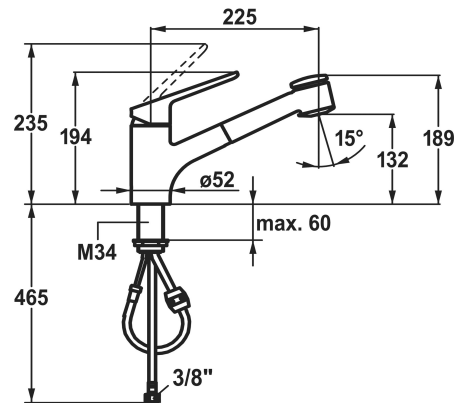

KWC ISLA

Miscelatore a leva - cucina

Modell-Linie: ISLA | 10.371.033.000FL

Rubinerterie per bagni | Rubinerterie monocomando

KWC-No.

123994
chromeline, A 225, flessibili 3/8"

- * Miscelatore a leva
- * TouchProtect - protezione dalle scottature grazie al sistema a intercapedine
- * Doccia estraibile
 - SprayClean - eliminazione attiva del calcare e pulizia rapida
 - estraibile fino a 700 mm
 - PowerClean - getto a richiesta, con ritorno automatico
 - TwistProtect - Doccia con campo di rotazione di 360°

- * Passaggio tubo flessibile, orientabile 95°
- * EasyLock - ritorno automatico nella posizione iniziale
- * KWC cartuccia M 35 S
 - con tecnica a dischi in ceramica
 - regolazione continua della portata e della temperatura
- * Tubi flessibili di collegamento da 3/8"
- * Fissaggio tramite raccordo filettato M34 x 1
- * Foratura ø35 mm

Dati tecnici

Auslaufmenge Siebstrahl	9 l/min (3 bar)
Auslaufmenge Normalstahl	9 l/min (3 bar)
Anschluss	Flexible Anschlussschläuche 3/8"
Auslauf	schwenkbar
Bedienung	topbedient
Küchenbrause	Auszugbrause
Farbcode	chromeline
Installationsart	Standmontage
Artikeltyp	Hebelmischer
Mass Höhe	194
Armaturengeräuschgruppe	II
Ausladung A	A 225
Energieetikette (CH)	B
Mass-Wasseraustritt	132
Material	Messing
teamNumber	726880.502
sanitasTroschNumber	6115 699.502

Pezzi di ricambio

KWC ISLA

Miscelatore a leva - cucina

Modell-Linie: ISLA | 10.371.033.000FL

Rubinerterie per bagni | Rubinerterie monocomando

Cartuccia

538329

Z.537.584
