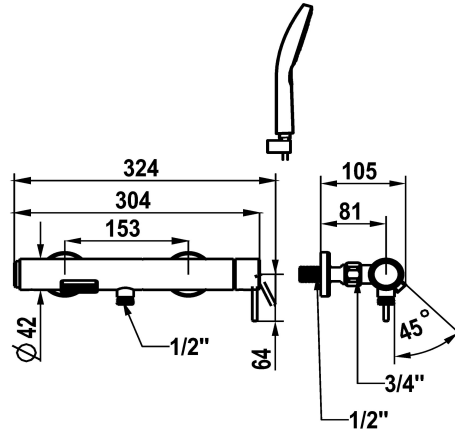

## KWC ONO E Miscelatore a leva - vasca

**Modell-Linie: ONO E | 20.572.450.000**  
Rubinetterie per doccia | Rubinetterie per vasca da bagno

### KWC-No.

**125647**  
chromeline, AD 153, con doccetta, flessibile e supporto

**125648**  
acciaio inox, AD 153, con doccetta, flessibile e supporto

- con tecnica a dischi in ceramica
- regolazione continua della portata e della temperatura
- \* Raccordi a parete 1/2" x 3/4", serrabili L 40
- \* Incluso nella fornitura:
- Doccetta KWC CHOICE-G 26.000.125.000
- Supporto doccia 26.000.622.000
- Tubo flessibile per doccia 1600 mm in plastica 26.001.003.000

### Dati tecnici

Auslaufmenge	21 l/min (3 bar)
Brauseabgang: Auslaufmenge	11.3 l/min (3 bar)
Auslauf	fest
Brausegarnitur	mit Brause, Schlauch, Halter
Bedienung	seitenbedient
Farbcode	chromeline
Installationsart	Wandmontage
Artikeltyp	Hebelmischer
Armaturengeräuschgruppe	U
Brauseabgang: Armaturengeräuschgruppe	II
Energieetikette (CH)	C
Anschluss Mass	153
Material	Edelstahl
Ausladung A	105 mm
Höhe maximal	30 mm
teamNumber	725819.502