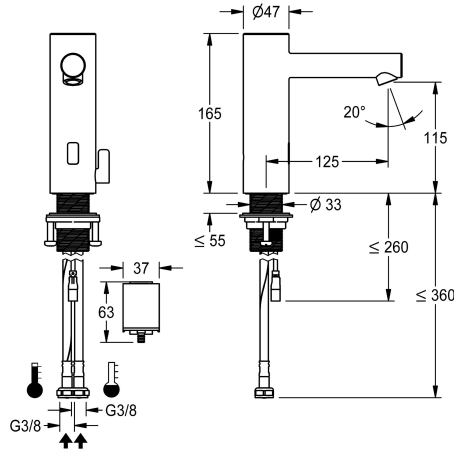

KWC ONO E

Robinetterie automatique, sans contact - lavabo

Modell-Linie: ONO E | 12.576.012.700FL

Robinetteries | Robinets électroniques

KWC-No.

3600001583

acier inoxydable, A 125, flexible, sans vidage, batterie, avec mélangeur

- * Vanne magnétique
- * Raccordement flexible 3/8"
- * QuickInstallation - Fixation à l'aide de raccords filetés M33 x 1.5 avec vis de blocage
- * Perçage utile Ø35 mm
- * Livraison:
 - Compartiment piles avec batterie au lithium CRP2 6 V pour montage sous le lavabo
 - * À commander séparément (optionnel ou si nécessaire):
 - Possibilité de paramétrage par télécommande bidirectionnelle ou module C Z.540.137 avec une application

Données techniques

Auslaufmenge	4.8 l/min (3 bar)
Elektronische Steuerung	berührungslos
Anschluss	Flexibler Anschlussschlauch 3/8"
Auslauf	fest
Stromversorgung	Batterie
Farbcode	Edelstahl
Installationsart	Standmontage
Artikeltyp	Elektronik
Armaturengeräuschgruppe	I
Energieetikette (CH)	A
Ausladung A	125 mm
Höhe maximal	165 mm