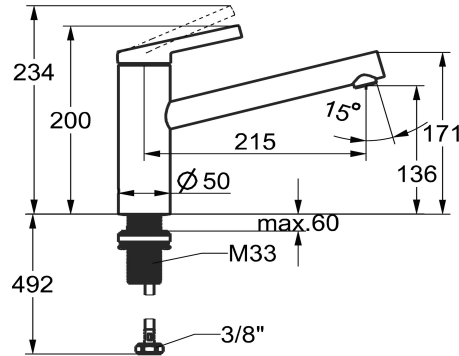

KWC FIT

Mitigeur à levier - cuisine eco

Modell-Linie: FIT | 10.541.442.000FL
Robinetteries | Robinets à monocommande

KWC-No.

3600013803
chromeline, A 215, flexibles 3/8"

3600013804
matt black, A 215, flexibles 3/8"

Farbcode

chromeline

matt black

NEW

- avec technique à disques céramique
- réglage de débit et de température continu
- limitation de température
- * Raccordements flexibles 3/8"
- * QuickInstallation - Fixation à l'aide de raccords filetés avec vis de blocage
- * Perçage utile ø35 mm

Données techniques

Auslaufmenge

7,6 l/min (3 bar)

Anschluss

Flexible Anschlussschläuche 3/8"

Auslauf

schwenkbar

Bedienung

topbedient

Farbcode

chromeline

Installationsart

Standmontage

Artikeltyp

Hebelmischer

Mass Höhe