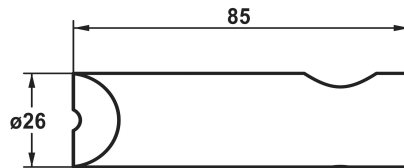

## KWC

Set di zoccolo per modello ad angolo

**Modell-Linie: SPAREPARTS | Z.532.943.000**

Rubinerterie per doccia | Accessori per doccia

### KWC-No.

**532943**

chromeline

\* Set di base per modello ad angolo

\* Adatto a:

- KWC asta di scorrimento per doccia FIT "L'originale"  
K.26.99.01.000 o K.26.99.02.000

- KWC asta di scorrimento per doccia FIT easy 26.000.506.000 o  
26.000.507.000