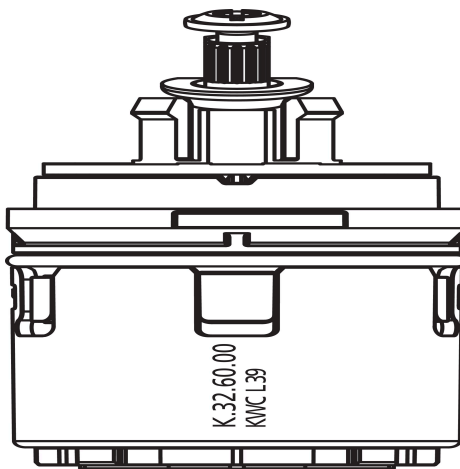

## KWC

Cartouche L 39 - universelle

Modell-Linie: SPAREPARTS | K.32.60.00

Pièces de rechange | Pièces de rechange robinetterie

### KWC-No.

**536591**

L39 - universelle

\* KWC cartouche L 39 - universelle

### Données techniques

Artikeltyp

Ersatzteil

teamNumber

72506

sanitasTroeschNumber

6911 101.000