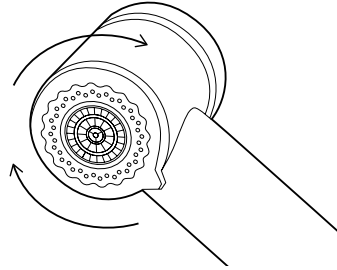

KWC AVA überzeugt durch ein konsequentes Design bis hin zum Seifenspender. Ob Flüssigseife für die Hände oder Geschirrspülmittel – Sie haben die Wahl.

Einfach mehr Aktionsfreiheit

Schnell und sauber

Setzen sich Kalkrückstände im Brausesieb Ihrer Armatur fest, kommt Ihnen der turn-and-clean-Verschluss zu Hilfe: drehen, reinigen, fertig.

So und anders

Mit nur einem Tastendruck auf die Umstelltaste am Brausekopf wechseln Sie vom satten Neoperl®-Strahl auf einen feinen Siebstrahl.

Mehrwert durch Funktionsvielfalt

Rein und raus

Dieser Auszugauslauf hat Köpfchen und Style. Sie können ihn bis zu 70 cm ausziehen. Ansonsten hält er sich vornehm und fugenlos im Auslauf zurück.

**turn and clean (tac)**

Setzen sich Kalkrückstände im Brausesieb Ihrer Armatur fest, kommt Ihnen der turn-and-clean-Verschluss zu Hilfe: drehen, reinigen, fertig.

Hebelmischer
 – Effizienzklasse C
 – Schwenkauslauf 160°