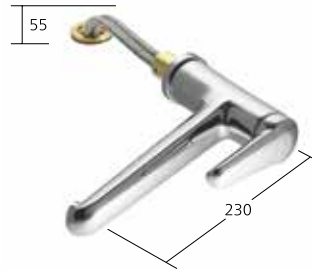

Auslaufmenge 12 l/min (3 bar)

Hebelmischer
– Auslauf fest

11.322.034.000 ganzchrom
A 225, Unterputz

separat bestellen:
Unterputz-Einheit 1/2" **39.321.400.931**
Montage-Set **Z.536.828**

Auslaufmenge 7,5 l/min (3 bar)

Hebelmischer
– wegnehmbar für Unterfenstermontage –
Einbaumass 55 mm
– Schwenkauslauf 160°

10.321.043.000FL ganzchrom
A 230

Auslaufmenge 12 l/min (3 bar)

Hebelmischer
– wegnehmbar für Unterfenstermontage –
Einbaumass 55 mm
– Auszugbrause mit KWC jetclean
– bis 600 mm ausziehbar
– Rückstellautomatik
– Schlauchoberfläche passend zu
Armatoberfläche
– Schlauchdurchführung, schwenkbar 130°