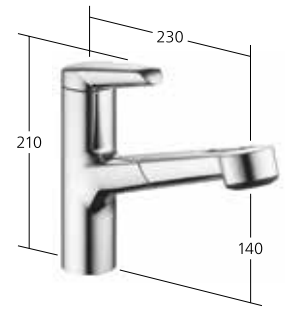

Hebelmischer
– Auszugbrause mit KWC jetclean
– bis 600 mm ausziehbar
– Rückstellautomatik
– Schlauchoberfläche passend zu
Armatureoberfläche
– Schlauchdurchführung, schwenkbar 130°

10.325.033.000FL ganzchrom
A 230, Niederdruck

Auslaufmenge Normalstrahl 6 l/min (3 bar)
Auslaufmenge Siebstrahl 6 l/min (3 bar)