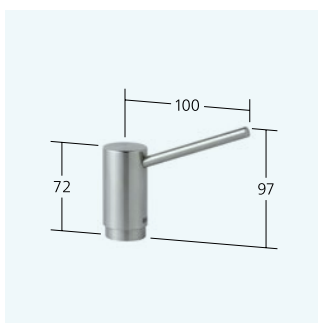

10.271.033.700FL edelstahl A 235

10.271.033.736FL edelstahl/schwarz matt A 235

Auslaufmenge Normalstrahl

12 l/min (3 bar)

Auslaufmenge Siebstrahl

13 l/min (3 bar)

**Küche**

- Hebelmischer
 – Effizienzklasse C
 – TouchProtect - Schutz vor Verbrennungen durch Zweischalenprinzip
 – EasyLock - Einfache Auszugbrauserückführung
 – OptimalSpace - Grosszügiger Wasch- / Arbeitsbereich
 – Sockel 50 mm
 – Auszugauslauf
 – bis 700 mm ausziehbar
 – Schlauchoberfläche passend zu Armatureoberfläche
 – Schlauchdurchführung, schwenkbar 130°

10.271.303.700FL edelstahl A 230

Auslaufmenge 12 l/min (3 bar)

**Küche**

- Hebelmischer
 – Effizienzklasse C
 – TouchProtect - Schutz vor Verbrennungen durch Zweischalenprinzip
 – EasyLock - Einfache Auszugbrauserückführung
 – Auszugauslauf
 – bis 700 mm ausziehbar
 – Schlauchoberfläche passend zu Armatureoberfläche
 – Schlauchdurchführung, schwenkbar 130°

10.271.103.700FL edelstahl A 230

Auslaufmenge 12 l/min (3 bar)

**Seifenspender**

Z.536.062.700 edelstahl

AUSSTELLUNGEN UND SHOPS

Basel/BS

Halteringerstrasse 77
4057 Basel
Telefon +41 61 691 95 55
basel@kwc.ch