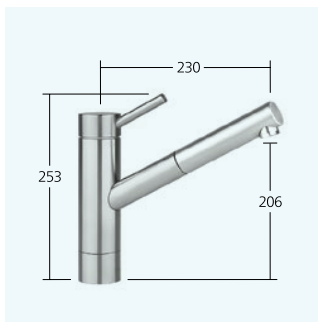

**Küche**

- Hebelmischer
 – Effizienzklasse C
 – Schwenkauslauf 160°

10.271.023.700FL edelstahl A 225

Auslaufmenge 12 l/min (3 bar)

**Küche**

- Hebelmischer
 – Effizienzklasse C
 – SprayClean - Aktive Kalkbeseitigung und schnelle Siebreinigung
 – TouchProtect - Schutz vor Verbrennungen durch Zweischalenprinzip
 – Auszugbrause
 – bis 700 mm ausziehbar
 – Siebstrahl arretierbar
 – Rückstellautomatik
 – Schlauchoberfläche passend zu Armatureoberfläche
 – Schlauchdurchführung, schwenkbar 130°

10.271.033.700FL edelstahl A 235

10.271.033.736FL edelstahl/schwarz matt A 235

Auslaufmenge Normalstrahl

12 l/min (3 bar)

Auslaufmenge Siebstrahl

13 l/min (3 bar)

**Küche**

- Hebelmischer
 – Effizienzklasse C
 – TouchProtect - Schutz vor Verbrennungen durch Zweischalenprinzip
 – EasyLock - Einfache Auszugbrauserückführung
 – OptimalSpace - Grosszügiger Wasch- / Arbeitsbereich
 – Sockel 50 mm
 – Auszugauslauf
 – bis 700 mm ausziehbar
 – Schlauchoberfläche passend zu Armatureoberfläche
 – Schlauchdurchführung, schwenkbar 130°

10.271.303.700FL edelstahl A 230

Auslaufmenge 12 l/min (3 bar)

**Küche**

- Hebelmischer
 – Effizienzklasse C
 – TouchProtect - Schutz vor Verbrennungen durch Zweischalenprinzip
 – EasyLock - Einfache Auszugbrauserückführung
 – Auszugauslauf
 – bis 700 mm ausziehbar
 – Schlauchoberfläche passend zu Armatureoberfläche
 – Schlauchdurchführung, schwenkbar 130°