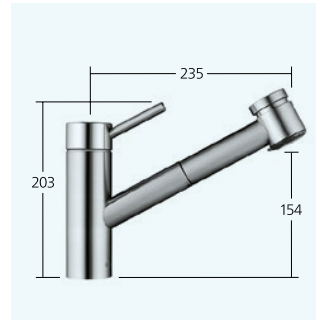

EasyLock

Mühelose Handhabung und automatisches Einrasten: EasyLock sorgt mit speziellen Positionierungsnocken dafür, dass die Auszugsbrause immer die richtige Position einnimmt.

SprayLock

Wasserstrahl nach Wunsch: Mit SprayLock bleibt die gewählte Strahlart eingestellt, auch wenn das Wasser abgestellt ist. Bei erneutem Aufdrehen fliesst Wasser in der vorher fixierten Strahlart.

**Küche**

- Hebelmischer
 – Effizienzklasse C
 – Schwenkauslauf 160°

10.271.023.700FL edelstahl A 225

Auslaufmenge 12 l/min (3 bar)

**Küche**

- Hebelmischer
 – Effizienzklasse C
 – SprayClean - Aktive Kalkbeseitigung und schnelle Siebreinigung
 – TouchProtect - Schutz vor Verbrennungen durch Zweischalenprinzip
 – Auszugbrause
 – bis 700 mm ausziehbar
 – Siebstrahl arretierbar
 – Rückstellautomatik
 – Schlauchoberfläche passend zu Armatureoberfläche
 – Schlauchdurchführung, schwenkbar 130°

10.271.033.700FL edelstahl A 235

10.271.033.736FL edelstahl/schwarz matt A 235

Auslaufmenge Normalstrahl

12 l/min (3 bar)

Auslaufmenge Siebstrahl

13 l/min (3 bar)

**Küche**

- Hebelmischer
 – Effizienzklasse C
 – TouchProtect - Schutz vor Verbrennungen durch Zweischalenprinzip
 – EasyLock - Einfache Auszugbrauserückführung
 – OptimalSpace - Grosszügiger Wasch- / Arbeitsbereich
 – Sockel 50 mm
 – Auszugauslauf
 – bis 700 mm ausziehbar
 – Schlauchoberfläche passend zu Armatureoberfläche
 – Schlauchdurchführung, schwenkbar 130°