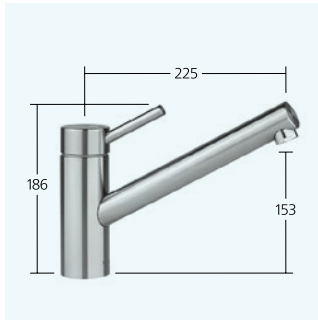

Küche

1. Hebelmischer
   – Effizienzklasse C
   – Schwenkauslauf 160°

10.271.023.700FL edelstahl A 225

Auslaufmenge 12 l/min (3 bar)