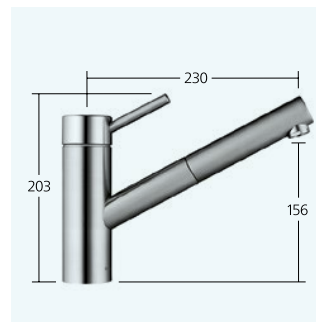

**Küche**

- Hebelmischer
 – Effizienzklasse C
 – Schwenkauslauf 160°

10.271.023.700FL edelstahl A 225

Auslaufmenge 12 l/min (3 bar)

**Küche**

- Hebelmischer
 – Effizienzklasse C
 – SprayClean - Aktive Kalkbeseitigung und schnelle Siebreinigung
 – TouchProtect - Schutz vor Verbrennungen durch Zweischalenprinzip
 – Auszugbrause
 – bis 700 mm ausziehbar
 – Siebstrahl arretierbar
 – Rückstellautomatik
 – Schlauchoberfläche passend zu Armatureoberfläche
 – Schlauchdurchführung, schwenkbar 130°

10.271.033.700FL edelstahl A 235

10.271.033.736FL edelstahl/schwarz matt A 235

Auslaufmenge Normalstrahl

12 l/min (3 bar)

Auslaufmenge Siebstrahl

13 l/min (3 bar)

**Küche**

- Hebelmischer
 – Effizienzklasse C
 – TouchProtect - Schutz vor Verbrennungen durch Zweischalenprinzip
 – EasyLock - Einfache Auszugbrauserückführung
 – OptimalSpace - Grosszügiger Wasch- / Arbeitsbereich
 – Sockel 50 mm
 – Auszugauslauf
 – bis 700 mm ausziehbar
 – Schlauchoberfläche passend zu Armatureoberfläche
 – Schlauchdurchführung, schwenkbar 130°

10.271.303.700FL edelstahl A 230

Auslaufmenge 12 l/min (3 bar)

**Küche**

- Hebelmischer
 – Effizienzklasse C
 – TouchProtect - Schutz vor Verbrennungen durch Zweischalenprinzip
 – EasyLock - Einfache Auszugbrauserückführung
 – Auszugauslauf
 – bis 700 mm ausziehbar
 – Schlauchoberfläche passend zu Armatureoberfläche
 – Schlauchdurchführung, schwenkbar 130°