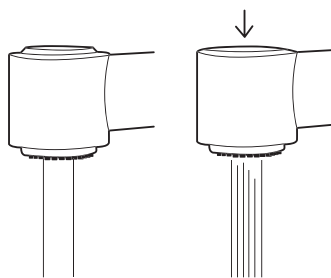

**turn and clean (tac)**

Setzen sich Kalkrückstände im Brausesieb Ihrer Armatur fest, kommt Ihnen der turn-and-clean-Verschluss zu Hilfe: drehen, reinigen, fertig.

**Berührt und geführt**

Die Auszugsbrause wird dank isolierter Heisswasserführung warm, aber niemals heiss.

**Präzisionsarbeit**

Spezielle Positionierungsnocken sorgen dafür, dass die Brause auf dem Auslauf immer in die richtige Position kommt.

**Strahlarten**

Mit nur einem Tastendruck auf die Umstelltaste am Brausekopf wechseln Sie vom satten Neoperl®-Strahl auf einen feinen Siebstrahl.

**twistsafe**

Das Verbindungsstück zwischen Auszugsbrause und Schlauch verhindert ein Verdrehen oder Verknoten des Schlauchs und erleichtert das Arbeiten im Spülbecken.

Hebelmischer
– Schwenkauslauf 160°