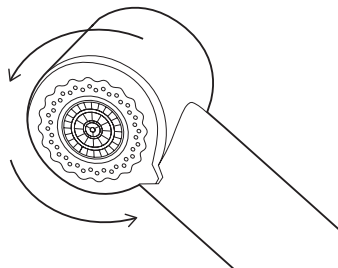

jetclean

Das jetclean-Brausesieb beugt der Verkalzung Ihrer Küchenbrause vor und nimmt Ihnen einiges an Reinigungsaufwand ab. Bei fließendem Wasser weiten sich die konischen Sieblöcher aus und sprengen aufsässige Kalkrückstände ab. Stoppt der Wasserfluss, gehen die Löcher auf Normalgröße zurück.

turn and clean (tac)

Setzen sich Kalkrückstände im Brausesieb Ihrer Armatur fest, kommt Ihnen der turn-and-clean-Verschluss zu Hilfe: drehen, reinigen, fertig.

Berührt und geführt

Die Auszugbrause wird dank isolierter Heißwasserführung warm, aber niemals heiß.