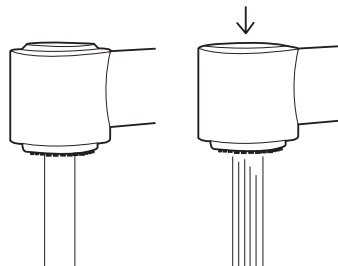

turn and clean (tac)

Setzen sich Kalkrückstände im Brausesieb Ihrer Armatur fest, kommt Ihnen der turn-and-clean-Verschluss zu Hilfe: drehen, reinigen, fertig.

Berührt und geführt

Die Auszugbrause wird dank isolierter Heißwasserführung warm, aber niemals heiß.

Präzisionsarbeit

Spezielle Positionierknocken sorgen dafür, dass die Brause auf dem Auslauf immer in die richtige Position kommt.

Strahlarten

Mit nur einem Tastendruck auf die Umstelltaste am Brausekopf wechseln Sie vom satten Neoperl®-Strahl auf einen feinen Siebstrahl.