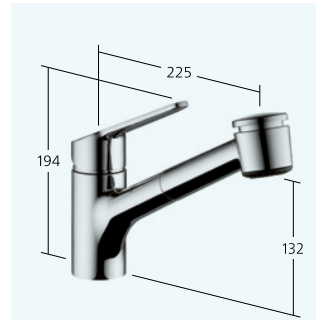

Het dagelijks leven is nu nog leuker en handiger: het design van de draaibare uitloop en hendel zijn perfect op elkaar afgestemd. Het bereik van de draaibare uitloop maakt het werken met KWC ISLA nog eenvoudiger.

EasyLock

Soepele hantering en automatische fixering: EasyLock zorgt er met speciale positioneringsnokken voor dat de uittrekbare handdouche altijd op de juiste plek terechtkomt.

**Keuken**

Mengkraan

- Draaibare uitloop 160°
- Waterhoeveelheid en temperatuur altijd aanpasbaar

10.371.023.000FL chroom A 225

Debiet 14 l/min (3 bar)

**Keuken**

Mengkraan

- TouchProtect - bescherming tegen verbranden door dubbelwandig principe
- Uittrekbare handdouche
 - Uittrekbaar tot 700 mm
 - SprayClean - actieve kalkverwijdering en snelle reiniging van de zeef
 - PowerClean - zeefstraalmodus
 - Automatische reset van omsteller
- TwistProtect - douche 360° draaibaar
- Slangdoorvoer, draaibaar 95°
- EasyLock - eenvoudig terugvoeren van de uittrekbare handdouche
- Waterhoeveelheid en temperatuur altijd aanpasbaar