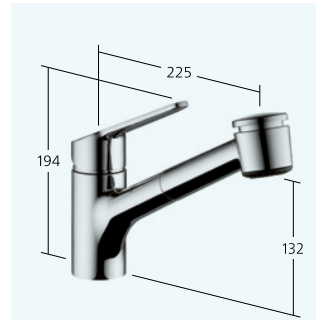

Het dagelijks leven is nu nog leuker en handiger: het design van de draaibare uitloop en hendel zijn perfect op elkaar afgestemd. Het bereik van de draaibare uitloop maakt het werken met KWC ISLA nog eenvoudiger.

EasyLock

Soepele hantering en automatische fixering: EasyLock zorgt er met speciale positioneringsnokken voor dat de uittrekbare handdouche altijd op de juiste plek terechtkomt.

**Keuken**

Mengkraan

- Draaibare uitloop 160°
- Waterhoeveelheid en temperatuur altijd aanpasbaar

10.371.023.000FL chroom A 225

Debiet 14 l/min (3 bar)

**Keuken**

Mengkraan

- TouchProtect - bescherming tegen verbranden door dubbelwandig principe
- Uittrekbare handdouche
 - Uittrekbaar tot 700 mm
 - SprayClean - actieve kalkverwijdering en snelle reiniging van de zeef
 - PowerClean - zeefstraalmodus
 - Automatische reset van omsteller
 - TwistProtect - douche 360° draaibaar
 - Slangdoorvoer, draaibaar 95°
- EasyLock - eenvoudig terugvoeren van de uittrekbare handdouche
- Waterhoeveelheid en temperatuur altijd aanpasbaar