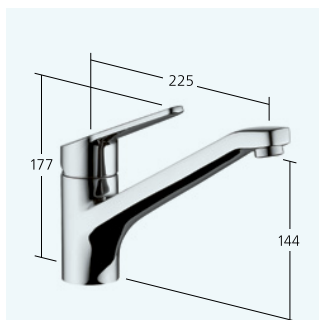

EasyLock

Mühelose Handhabung und automatisches Einrasten: EasyLock sorgt mit speziellen Positionierungsnocken dafür, dass die Auszugsbrause immer die richtige Position einnimmt.

**Küche**

Hebelmischer

- Schwenkauslauf 160°
- Auslaufmenge und Temperatur stufenlos einstellbar